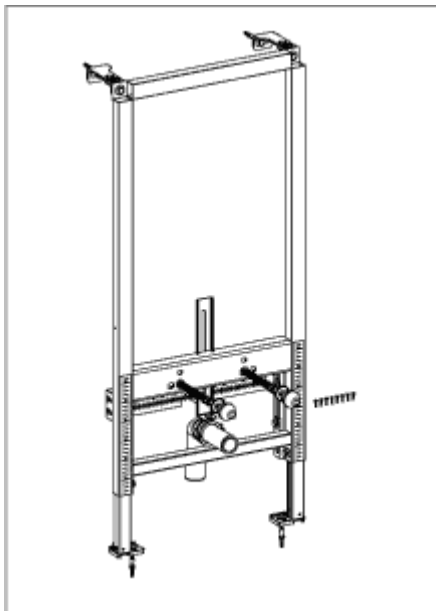

TECHNISCHE TEKENINGEN

92214800