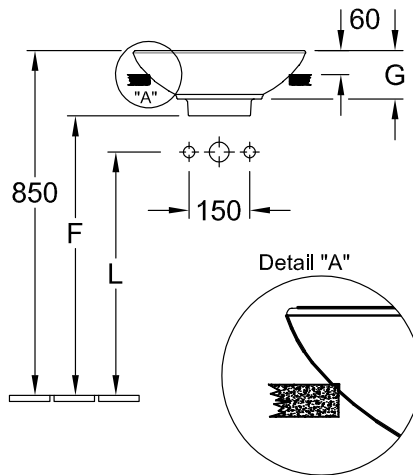

WASTAFELS, OPZETWASTAFEL, OPZETWASTAFELS LOOP & FRIENDS

PRODUCTINFORMATIE

1 . POSITION

Model	411800
Breedte	380 mm
Gewicht	6,5 kg
Beschrijving	Sanitairkeramiek incl. snijsjabloon, incl. ventiel en keramische afdekking van de afvoerplug. Afsluitbaarheid mogelijk in combinatie met standaard afvoerplug met waste, met verlengde kogelstang voor waste EN 31, EN 14688 Optioneel verkrijgbaar: afvoerpluggen met keramische afdekking.
Armatuur / Kraangaat aanwijzing	voor wanduitloop armatuur resp. armatuur met verhoogde voet, zonder kraangaatbank
Overloop aanwijzing	met overloop
Materiaal	Sanitairkeramiek
Aanbestedingsteksten	Loop & Friends; Semi-inbouw- wastafel; Sanitairkeramiek; Afmeting: Diameter: 380 mm; Rond; voor wanduitloop armatuur resp. armatuur met verhoogde voet, zonder kraangaatbank; met overloop; incl. snijsjabloon, incl. ventiel en keramische afdekking van de afvoerplug. Afsluitbaarheid mogelijk in combinatie met standaard afvoerplug met waste, met verlengde kogelstang voor waste; EN 31, EN 14688; Optioneel verkrijgbaar: afvoerpluggen met keramische afdekking.

TECHNISCHE TEKENINGEN

411800

	A	B	C	D	E	F	G	H	L
4114 00/01	430	430	390	390	215	690	120	347±1	570
4118 00/01	380	380	340	340	190	700	110	307±1	580