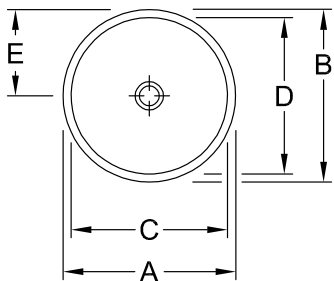

WASTAFELS, OPZETWASTAFEL, OPZETWASTAFELS LOOP & FRIENDS

PRODUCTINFORMATIE

1 . POSITION

Model	411800
Breedte	380 mm
Gewicht	6,5 kg
Beschrijving	Sanitairkeramiek incl. snijsjabloon, incl. ventiel en keramische afdekking van de afvoerplug. Afsluitbaarheid mogelijk in combinatie met standaard afvoerplug met waste, met verlengde kogelstang voor waste EN 31, EN 14688 Optioneel verkrijgbaar: afvoerpluggen met keramische afdekking.
Armatuur / Kraangaat aanwijzing	voor wanduitloop armatuur resp. armatuur met verhoogde voet, zonder kraangaatbank
Overloop aanwijzing	met overloop
Materiaal	Sanitairkeramiek
Aanbestedingsteksten	Loop & Friends; Semi-inbouw- wastafel; Sanitairkeramiek; Afmeting: Diameter: 380 mm; Rond; voor wanduitloop armatuur resp. armatuur met verhoogde voet, zonder kraangaatbank; met overloop; incl. snijsjabloon, incl. ventiel en keramische afdekking van de afvoerplug. Afsluitbaarheid mogelijk in combinatie met standaard afvoerplug met waste, met verlengde kogelstang voor waste; EN 31, EN 14688; Optioneel verkrijgbaar: afvoerpluggen met keramische afdekking.

TECHNISCHE TEKENINGEN

411800

	A	B	C	D	E	F	G	H	L
4114 00/01	430	430	390	390	215	690	120	347±1	570
4118 00/01	380	380	340	340	190	700	110	307±1	580