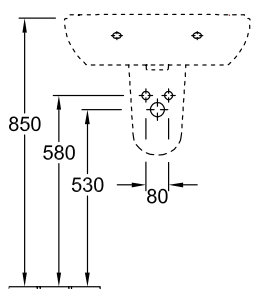

TECHNISCHE TEKENINGEN

516056

	A	B	C	D
5160 55	550	450	475	280
5160 60	600	490	525	315
5160 65	650	510	565	330