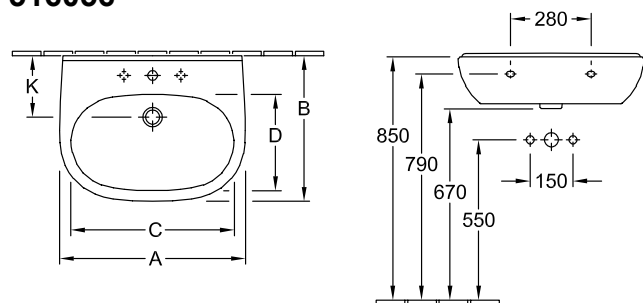

TECHNISCHE TEKENINGEN

516056

	A	B	C	D
5160 55	550	450	475	280
5160 60	600	490	525	315
5160 65	650	510	565	330