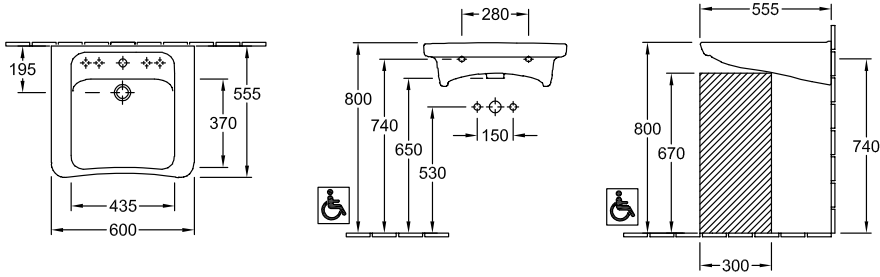

TECHNISCHE TEKENINGEN

517860

DE