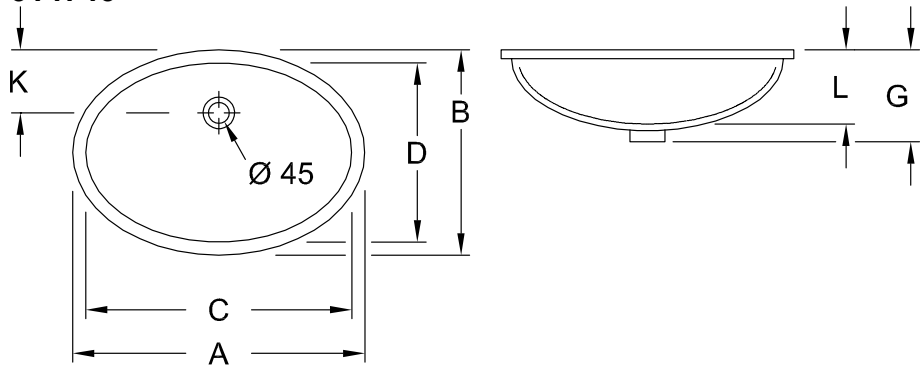

#### 1 . POSITION

Model	614746
Breedte	455 mm
Diepte	305 mm
Gewicht	10,43 kg
Beschrijving	buitenkant geglazuurd Sanitairkeramiek de uitsnijding voor de inbouw in het wastafelblad moet gebeuren met behulp van de originele wastafel bevestiging wordt meegeleverd EN 31, EN 14688 Optioneel verkrijgbaar: afvoerpluggen met keramische afdekking.
Armatuur / Kraangat aanwijzing	zonder kraangatbank
Overloop aanwijzing	met overloop
Materiaal	Sanitairkeramiek
Aanbestedingsteksten	Evana; Onderbouwwastafel; Sanitairkeramiek; Afmeting: 455 x 305 mm; Ovaal; buitenkant geglazuurd; zonder kraangatbank; met overloop; de uitsnijding voor de inbouw in het wastafelblad moet gebeuren met behulp van de originele wastafel; bevestiging wordt meegeleverd; EN 31, EN 14688; Optioneel verkrijgbaar: afvoerpluggen met keramische afdekking.

### KLEUREN

Wit Alpin	61474601	4022693529459
Wit Alpin CeramicPlus	614746R1	4022693524843

TECHNISCHE TEKENINGEN

614746

	A	B	C	D	G	K	L
6144 00	675	475	615	415	215	150	165
6147 00	570	410	500	350	220	140	170
6147 46	520	365	455	305	195	125	150