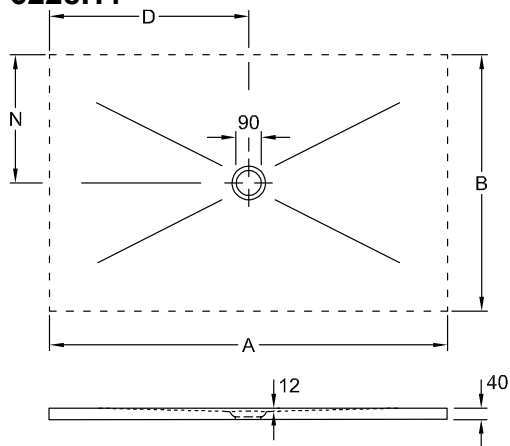

TECHNISCHE TEKENINGEN

6228H4

	A	B	D	N
6232 34	1500	900	750	450
6232 33	1500	800	750	400
6232 32	1500	750	750	375
6232 V4	1400	900	700	450
6232 V3	1400	800	700	400
6232 V2	1400	750	700	375
6232 N4	1200	900	600	450
6231 Q3	1200	800	600	400
6231 Q2	1200	750	600	375
6231 Q1	1200	700	600	350
6230 L3	1000	800	500	400
6230 L2	1000	750	500	375
6230 L1	1000	700	500	350
6229 H2	900	750	450	375
6229 H1	900	700	450	350
6229 C2	800	750	400	375
6228 H4	900	900	450	450
6228 H3	900	800	450	400
6228 C3	800	800	400	400