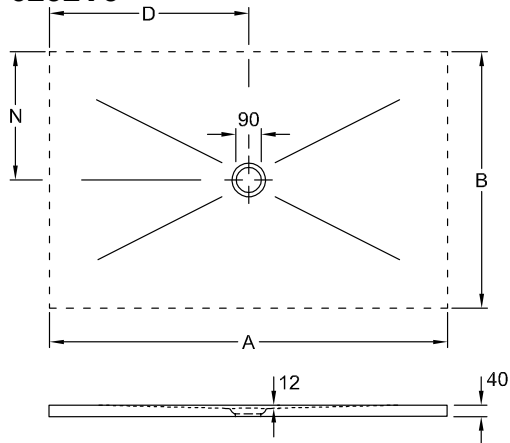

TECHNISCHE TEKENINGEN

6232V3

	A	B	D	N
6232 34	1500	900	750	450
6232 33	1500	800	750	400
6232 32	1500	750	750	375
6232 V4	1400	900	700	450
6232 V3	1400	800	700	400
6232 V2	1400	750	700	375
6232 N4	1200	900	600	450
6231 Q3	1200	800	600	400
6231 Q2	1200	750	600	375
6231 Q1	1200	700	600	350
6230 L3	1000	800	500	400
6230 L2	1000	750	500	375
6230 L1	1000	700	500	350
6229 H2	900	750	450	375
6229 H1	900	700	450	350
6229 C2	800	750	400	375
6228 H4	900	900	450	450
6228 H3	900	800	450	400
6228 C3	800	800	400	400