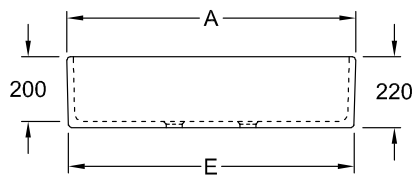

TECHNISCHE TEKENINGEN

633200

	A	B	C	D	E
6331 00	795	510	760	465	785
6332 00	895	550	860	515	885