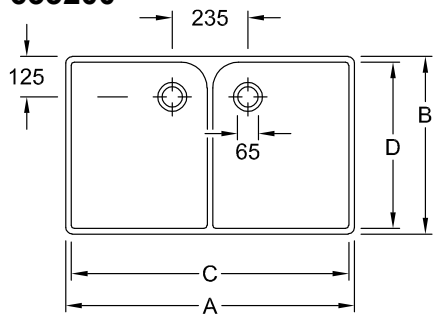

TECHNISCHE TEKENINGEN

633200

	A	B	C	D	E
6331 00	795	510	760	465	785
6332 00	895	550	860	515	885