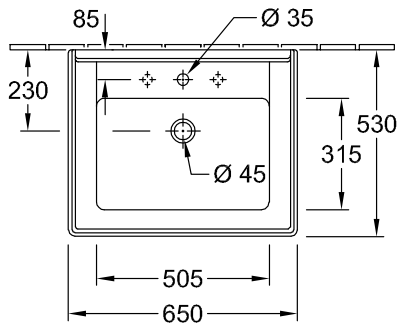

TECHNISCHE TEKENINGEN

723200

7232 00