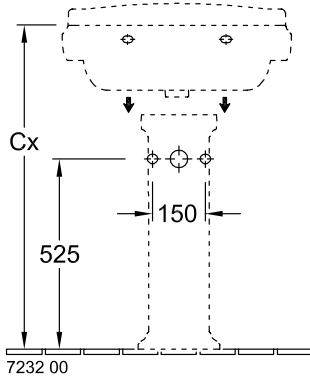

TECHNISCHE TEKENINGEN

723200

7232 00