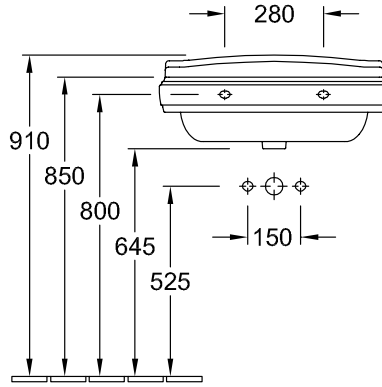

TECHNISCHE TEKENINGEN

723200

7232 00