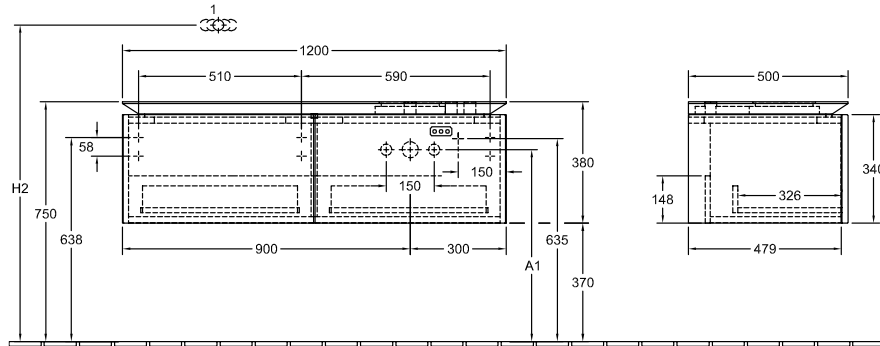

BADMEUBILAIR, ONDERKAST VOOR WASTAFEL, WASTAFELONDERKASTEN LEGATO

PRODUCTINFORMATIE

1 . POSITION

Model	B58100
Breedte	1200 mm
Hoogte	380 mm
Diepte	500 mm
Gewicht	40 kg
Beschrijving	Hout bevestiging wordt meegeleverd wastafel rechts Uitrusting: 2x Accessoirespakket 1, 2x uittrekladen met antislip mat Te combineren met: Architectura 4125 40/41, Artis 4179 43, 4178 41, Collaro 4A18 40, 4A21 38, 4A19 56, 4A20 56, Loop & Friends 5144 00/01, 5148 00/01, 5149 00/01/10/11, My Nature 4110 60/45 Bijpassende wastafels a.u.b. apart bestellen, Annuleringen of wensen tot wijziging zijn niet in alle gevallen mogelijk. Uitrusting: 2x hoge glazen ladeschotjes, 4x lage glazen ladeschotjes, 2x opberghoeken L, 2x uittrekladen met antislip mat
Montage	wandhangend
Materiaal	Hout
Aanbestedingsteksten	Legato; Wastafelonderkast; Hout; Afmeting: 1200 x 380 x 500 mm; Hoekig; wandhangend; bevestiging wordt meegeleverd; wastafel rechts; Uitrusting: 2x Accessoirespakket 1, 2x uittrekladen met antislip mat; Te combineren met: Architectura 4125 40/41, Artis 4179 43, 4178 41, Collaro 4A18 40, 4A21 38, 4A19 56, 4A20 56, Loop & Friends 5144 00/01, 5148 00/01, 5149 00/01/10/11, My Nature 4110 60/45; Bijpassende wastafels a.u.b. apart bestellen, Annuleringen of wensen tot wijziging zijn niet in alle gevallen mogelijk.; Uitrusting: 2x hoge glazen ladeschotjes, 4x lage glazen ladeschotjes, 2x opberghoeken L, 2x uittrekladen met antislip mat

TECHNISCHE TEKENINGEN

B58100

N L
220 - 240V

	1	2	3	4	H2	A1
5144 00 / 01	X		X	X	1010	590
5148 00 / 01	X	X	X	X	1010	590
5149 00 / 01	X	X	X	X	1010	590
5149 10 / 11	X				1010	590
4110 45	X			X	1090	600
4110 60	X	X			1090	600
4125 40 / 41	X		X	X	1070	630
4179 43	X		X	X	1070	590
4178 41	X				1070	590
4A1840	X		X	X	1090	590
4A2138	X	X		X	1090	590
4A1956	X	X	X	X	1090	590
4A2056	X	X	X	X	1090	590