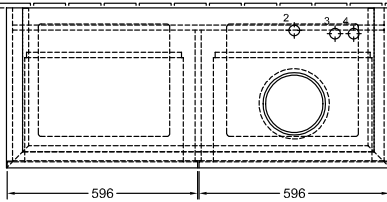

BADMEUBILAIR, ONDERKAST VOOR WASTAFEL, WASTAFELONDERKASTEN LEGATO

PRODUCTINFORMATIE

1 . POSITION

Model	B58100
Breedte	1200 mm
Hoogte	380 mm
Diepte	500 mm
Gewicht	40 kg
Beschrijving	Hout bevestiging wordt meegeleverd wastafel rechts Uitrusting: 2x Accessoirespakket 1, 2x uittrekladen met antislip mat Te combineren met: Architectura 4125 40/41, Artis 4179 43, 4178 41, Collaro 4A18 40, 4A21 38, 4A19 56, 4A20 56, Loop & Friends 5144 00/01, 5148 00/01, 5149 00/01/10/11, My Nature 4110 60/45 Bijpassende wastafels a.u.b. apart bestellen, Annuleringen of wensen tot wijziging zijn niet in alle gevallen mogelijk. Uitrusting: 2x hoge glazen ladeschotjes, 4x lage glazen ladeschotjes, 2x opberghoeken L, 2x uittrekladen met antislip mat
Montage	wandhangend
Materiaal	Hout
Aanbestedingsteksten	Legato; Wastafelonderkast; Hout; Afmeting: 1200 x 380 x 500 mm; Hoekig; wandhangend; bevestiging wordt meegeleverd; wastafel rechts; Uitrusting: 2x Accessoirespakket 1, 2x uittrekladen met antislip mat; Te combineren met: Architectura 4125 40/41, Artis 4179 43, 4178 41, Collaro 4A18 40, 4A21 38, 4A19 56, 4A20 56, Loop & Friends 5144 00/01, 5148 00/01, 5149 00/01/10/11, My Nature 4110 60/45; Bijpassende wastafels a.u.b. apart bestellen, Annuleringen of wensen tot wijziging zijn niet in alle gevallen mogelijk.; Uitrusting: 2x hoge glazen ladeschotjes, 4x lage glazen ladeschotjes, 2x opberghoeken L, 2x uittrekladen met antislip mat

TECHNISCHE TEKENINGEN

B58100

N L
220 - 240V

	1	2	3	4	H2	A1
5144 00 / 01	X		X	X	1010	590
5148 00 / 01	X	X	X	X	1010	590
5149 00 / 01	X	X	X	X	1010	590
5149 10 / 11	X				1010	590
4110 45	X			X	1090	600
4110 60	X	X			1090	600
4125 40 / 41	X		X	X	1070	630
4179 43	X		X	X	1070	590
4178 41	X				1070	590
4A1840	X		X	X	1090	590
4A2138	X	X		X	1090	590
4A1956	X	X	X	X	1090	590
4A2056	X	X	X	X	1090	590