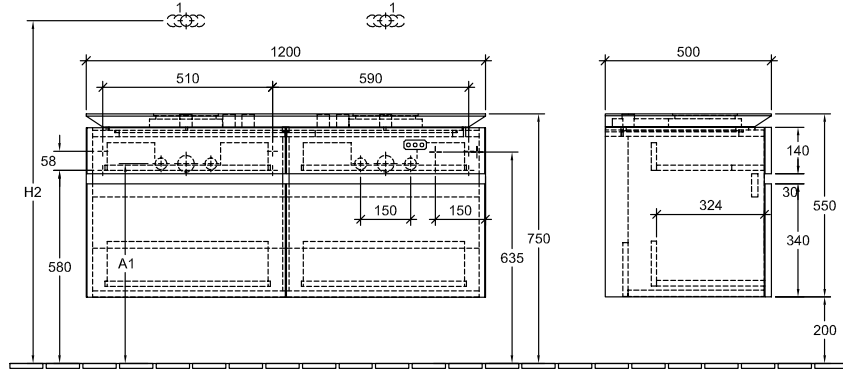

BADMEUBILAIR, ONDERKAST VOOR WASTAFEL, WASTAFELONDERKASTEN LEGATO

PRODUCTINFORMATIE

1 . POSITION

Model	B58400
Breedte	1200 mm
Hoogte	550 mm
Diepte	500 mm
Gewicht	66 kg
Beschrijving	Hout bevestiging wordt meegeleverd voor 2 wastafels Uitrusting: 2x Accessoirepakket 1, 4x uittrekladen met antislip mat Te combineren met: Architectura 4125 40/41, Artis 4179 43, 4178 41, Collaro 4A18 40, 4A21 38, 4A19 56, 4A20 56, Loop & Friends 5144 00/01, 5148 00/01, 5149 00/01/10/11, My Nature 4110 45 Bijpassende wastafels a.u.b. apart bestellen, Annuleringen of wensen tot wijziging zijn niet in alle gevallen mogelijk. Uitrusting: 2x hoge glazen ladeschotjes, 4x lage glazen ladeschotjes, 2x opbergdoos L, 4x uittrekladen met antislip mat
Montage	wandhangend
Materiaal	Hout
Aanbestedingsteksten	Legato; Wastafelonderkast; Hout; Afmeting: 1200 x 550 x 500 mm; Hoekig; wandhangend; bevestiging wordt meegeleverd; voor 2 wastafels; Uitrusting: 2x Accessoirepakket 1, 4x uittrekladen met antislip mat; Te combineren met: Architectura 4125 40/41, Artis 4179 43, 4178 41, Collaro 4A18 40, 4A21 38, 4A19 56, 4A20 56, Loop & Friends 5144 00/01, 5148 00/01, 5149 00/01/10/11, My Nature 4110 45; Bijpassende wastafels a.u.b. apart bestellen, Annuleringen of wensen tot wijziging zijn niet in alle gevallen mogelijk.; Uitrusting: 2x hoge glazen ladeschotjes, 4x lage glazen ladeschotjes, 2x opbergdoos L, 4x uittrekladen met antislip mat

TECHNISCHE TEKENINGEN

B58400

N $\frac{1}{2}$ L
 220 - 240V

	1	2	3	4	H2	A1
5144 00 / 01	X		X	X	1010	590
5148 00 / 01	X	X	X	X	1010	590
5149 00 / 01	X	X	X	X	1010	590
5149 10 / 11	X				1010	590
4110 45	X			X	1090	600
4125 40 / 41	X		X	X	1070	630
4179 43	X		X	X	1090	590
4178 41	X				1070	590
4A1840	X		X	X	1090	590
4A2138	X	X		X	1090	590
4A1956	X	X	X	X	1090	590
4A2056	X	X	X	X	1090	590