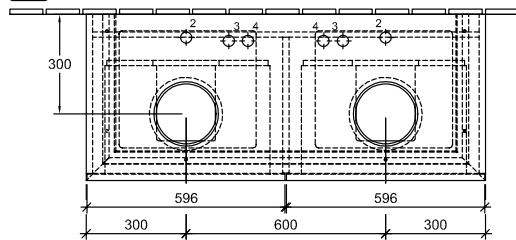

BADMEUBILAIR, ONDERKAST VOOR WASTAFEL, WASTAFELONDERKASTEN LEGATO

PRODUCTINFORMATIE

1 . POSITION

Model	B58400
Breedte	1200 mm
Hoogte	550 mm
Diepte	500 mm
Gewicht	66 kg
Beschrijving	Hout bevestiging wordt meegeleverd voor 2 wastafels Uitrusting: 2x Accessoirepakket 1, 4x uittrekladen met antislip mat Te combineren met: Architectura 4125 40/41, Artis 4179 43, 4178 41, Collaro 4A18 40, 4A21 38, 4A19 56, 4A20 56, Loop & Friends 5144 00/01, 5148 00/01, 5149 00/01/10/11, My Nature 4110 45 Bijpassende wastafels a.u.b. apart bestellen, Annuleringen of wensen tot wijziging zijn niet in alle gevallen mogelijk. Uitrusting: 2x hoge glazen ladeschotjes, 4x lage glazen ladeschotjes, 2x opbergdoos L, 4x uittrekladen met antislip mat
Montage	wandhangend
Materiaal	Hout
Aanbestedingsteksten	Legato; Wastafelonderkast; Hout; Afmeting: 1200 x 550 x 500 mm; Hoekig; wandhangend; bevestiging wordt meegeleverd; voor 2 wastafels; Uitrusting: 2x Accessoirepakket 1, 4x uittrekladen met antislip mat; Te combineren met: Architectura 4125 40/41, Artis 4179 43, 4178 41, Collaro 4A18 40, 4A21 38, 4A19 56, 4A20 56, Loop & Friends 5144 00/01, 5148 00/01, 5149 00/01/10/11, My Nature 4110 45; Bijpassende wastafels a.u.b. apart bestellen, Annuleringen of wensen tot wijziging zijn niet in alle gevallen mogelijk.; Uitrusting: 2x hoge glazen ladeschotjes, 4x lage glazen ladeschotjes, 2x opbergdoos L, 4x uittrekladen met antislip mat

TECHNISCHE TEKENINGEN

B58400

N $\frac{1}{2}$ L
 220 - 240V

	1	2	3	4	H2	A1
5144 00 / 01	X		X	X	1010	590
5148 00 / 01	X	X	X	X	1010	590
5149 00 / 01	X	X	X	X	1010	590
5149 10 / 11	X				1010	590
4110 45	X			X	1090	600
4125 40 / 41	X		X	X	1070	630
4179 43	X		X	X	1090	590
4178 41	X				1070	590
4A1840	X		X	X	1090	590
4A2138	X	X		X	1090	590
4A1956	X	X	X	X	1090	590
4A2056	X	X	X	X	1090	590