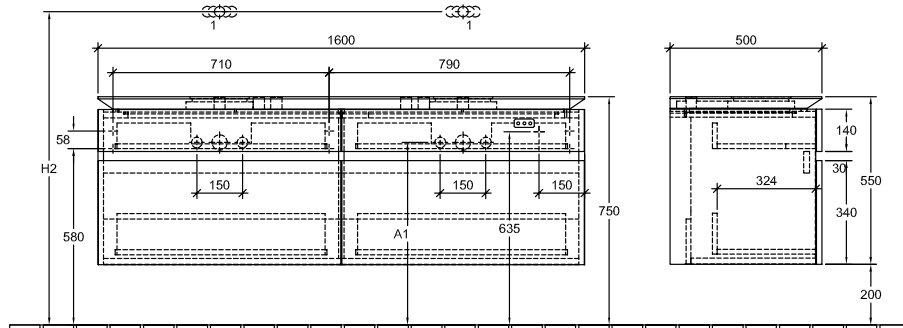

TECHNISCHE TEKENINGEN

B60000

	⊕	⊖	⊕	⊖	H2	A1
5144 00 / 01	X		X	X	1010	590
5148 00 / 01	X	X	X	X	1010	590
5148 00 / 01	X	X	X	X	1010	590
5148 10 / 11	X				1010	590
5151 00 / 01	X	X	X	X	1010	590
5151 10 / 11	X				1010	590
5154 00 / 01	X	X			1010	590
4110 45	X				1090	600
4110 60	X	X			1090	600
4125 40 / 41	X		X	X	1070	630
4128 60 / 61	X			X	1070	630
4127 60 / 61	X				1070	630
4132 60 / 61	X			X	1070	630
4178 43	X		X	X	1070	590
4198 61	X			X	1070	590
4172 56	X	X			1070	590
4178 41	X				1070	590
4A1840	X		X	X	1090	590
4A2136	X	X		X	1090	590
4A1856	X	X	X	X	1090	590
4A2056	X	X	X	X	1090	590