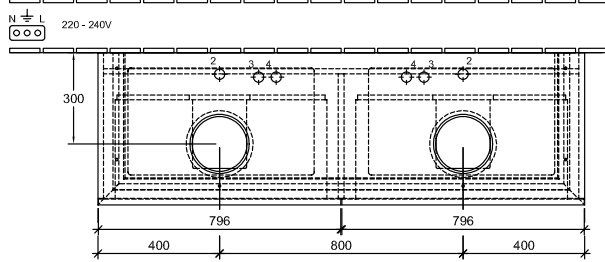

TECHNISCHE TEKENINGEN

B60000

	⊕	⊖	⊕	⊖	H2	A1
5144 00 / 01	X		X	X	1010	590
5148 00 / 01	X	X	X	X	1010	590
5148 00 / 01	X	X	X	X	1010	590
5148 10 / 11	X				1010	590
5151 00 / 01	X	X	X	X	1010	590
5151 10 / 11	X				1010	590
5154 00 / 01	X	X			1010	590
4110 45	X				1090	600
4110 60	X	X			1090	600
4125 40 / 41	X		X	X	1070	630
4128 60 / 61	X			X	1070	630
4127 60 / 61	X				1070	630
4132 60 / 61	X			X	1070	630
4178 43	X		X	X	1070	590
4198 61	X			X	1070	590
4172 56	X	X			1070	590
4178 41	X				1070	590
4A1840	X		X	X	1090	590
4A2136	X	X		X	1090	590
4A1856	X	X	X	X	1090	590
4A2056	X	X	X	X	1090	590