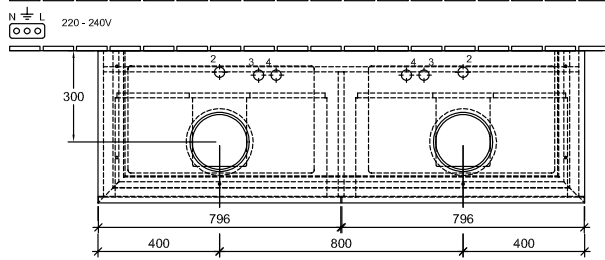

TECHNISCHE TEKENINGEN

B600L0

	⊕	⊖	⊕	⊖	H2	A1
5144 00 / 01	X		X	X	1010	590
5148 00 / 01	X	X	X	X	1010	590
5148 00 / 01	X	X	X	X	1010	590
5148 10 / 11	X				1010	590
5151 00 / 01	X	X	X	X	1010	590
5151 10 / 11	X				1010	590
5154 00 / 01	X	X			1010	590
4110 45	X				1090	600
4110 60	X	X			1090	600
4125 40 / 41	X		X	X	1070	630
4128 60 / 61	X			X	1070	630
4137 60 / 61	X				1070	630
4132 60 / 61	X		X		1070	630
4178 43	X		X	X	1070	590
4198 61	X			X	1070	590
4172 56	X	X			1070	590
4178 41	X				1070	590
4A1840	X		X	X	1090	590
4A2136	X	X		X	1090	590
4A1856	X	X	X	X	1090	590
4A2056	X	X	X	X	1090	590