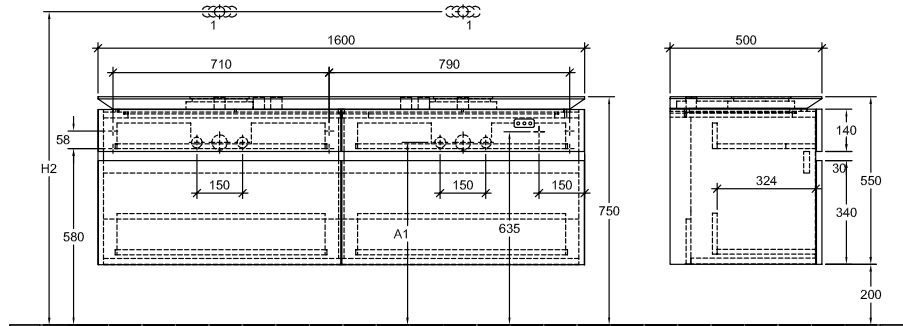

TECHNISCHE TEKENINGEN

B600L0

	⊕	⊖	⊕	⊖	H2	A1
5144 00 / 01	X		X	X	1010	590
5148 00 / 01	X	X	X	X	1010	590
5148 00 / 01	X	X	X	X	1010	590
5148 10 / 11	X				1010	590
5151 00 / 01	X	X	X	X	1010	590
5151 10 / 11	X				1010	590
5154 00 / 01	X	X			1010	590
4110 45	X				1090	600
4110 60	X	X			1090	600
4125 40 / 41	X		X	X	1070	630
4128 60 / 61	X			X	1070	630
4137 60 / 61	X				1070	630
4132 60 / 61	X		X		1070	630
4178 43	X		X	X	1070	590
4198 61	X			X	1070	590
4172 56	X	X			1070	590
4178 41	X				1070	590
4A1840	X		X	X	1090	590
4A2136	X	X		X	1090	590
4A1856	X	X	X	X	1090	590
4A2056	X	X	X	X	1090	590