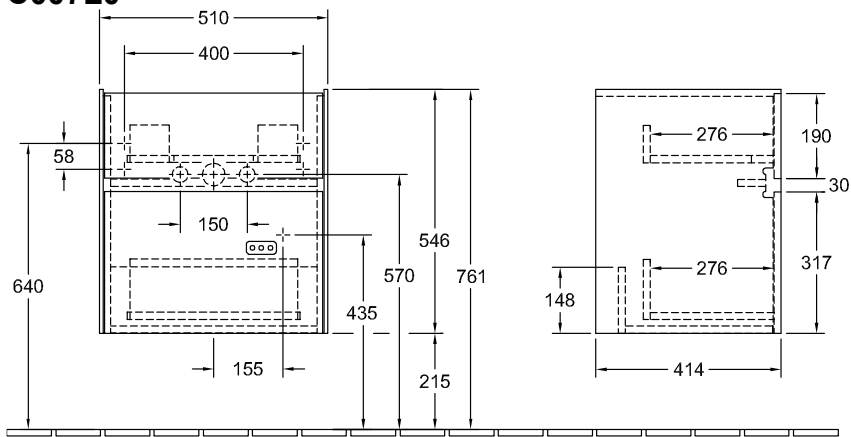

BADMEUBILAIR, ONDERKAST VOOR WASTAFEL, WASTAFELONDERKASTEN, BADKAMERMEUBELEN MET VERLICHTING COLLARO

PRODUCTINFORMATIE

1 . POSITION

Model	C007L0
Breedte	510 mm
Hoogte	546 mm
Diepte	414 mm
Gewicht	21 kg
Beschrijving	Hout bevestiging wordt meegeleverd LED-verlichting Uitrusting: 1x opbergdoos L, 2x uittrekladen met antislip mat Te combineren met: Collaro 4A33 55/56/58 Bijpassende wastafels a.u.b. apart bestellen, Voor het bedienen van de verlichting is afstandsbediening G999 02 00 nodig. Deze wordt niet standaard meegeleverd. Er is slechts één besturingseenheid per badkamer nodig. , Annuleringen of wensen tot wijziging zijn niet in alle gevallen mogelijk. 1x LED / 3,5 W Energie-efficiëntieklasse: A-A++ 2700 K (warmwit) tot 6480 K (daglichtwit) Uitrusting: 1x opbergdoos L, 2x uittrekladen met antislip mat
Montage	wandhangend
Materiaal	Hout
Aanbestedingsteksten	Collaro; Wastafelonderkast; Hout; Afmeting: 510 x 546 x 414 mm; Hoekig; wandhangend; bevestiging wordt meegeleverd; LED-verlichting; Uitrusting: 1x opbergdoos L, 2x uittrekladen met antislip mat; Te combineren met: Collaro 4A33 55/56/58; Bijpassende wastafels a.u.b. apart bestellen, Voor het bedienen van de verlichting is afstandsbediening G999 02 00 nodig. Deze wordt niet standaard meegeleverd. Er is slechts één besturingseenheid per badkamer nodig. , Annuleringen of wensen tot wijziging zijn niet in alle gevallen mogelijk.; 1x LED / 3,5 W; Energie-efficiëntieklasse: A-A++; 2700 K (warmwit) tot 6480 K (daglichtwit); Uitrusting: 1x opbergdoos L, 2x uittrekladen met antislip mat

TECHNISCHE TEKENINGEN

C007L0

N ± L
○○○ 220 - 240V