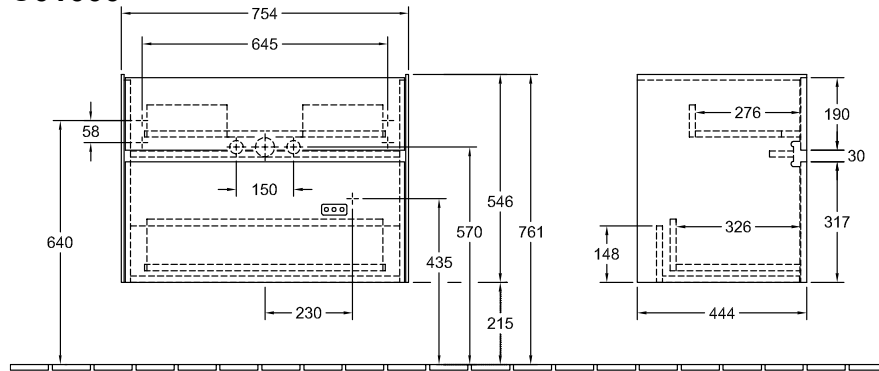

BADMEUBILAIR, ONDERKAST VOOR WASTAFEL, WASTAFELONDERKASTEN COLLARO

PRODUCTINFORMATIE

1 . POSITION

Model	C01000
Breedte	754 mm
Hoogte	546 mm
Diepte	444 mm
Gewicht	28,5 kg
Beschrijving	Hout bevestiging wordt meegeleverd Uitrusting: 1x Accessoirespakket 1, 2x uittrekladen met antislip mat Te combineren met: Collaro 4A33 80/81/83 Bijpassende wastafels a.u.b. apart bestellen, Annuleringen of wensen tot wijziging zijn niet in alle gevallen mogelijk. Uitrusting: 1x hoge glazen ladeschotje, 2x lage glazen ladeschotjes, 1x opbergdoos L, 2x uittrekladen met antislip mat
Montage	wandhangend
Materiaal	Hout
Aanbestedingsteksten	Collaro; Wastafelonderkast; Hout; Afmeting: 754 x 546 x 444 mm; Hoekig; wandhangend; bevestiging wordt meegeleverd; Uitrusting: 1x Accessoirespakket 1, 2x uittrekladen met antislip mat; Te combineren met: Collaro 4A33 80/81/83; Bijpassende wastafels a.u.b. apart bestellen, Annuleringen of wensen tot wijziging zijn niet in alle gevallen mogelijk.; Uitrusting: 1x hoge glazen ladeschotje, 2x lage glazen ladeschotjes, 1x opbergdoos L, 2x uittrekladen met antislip mat

TECHNISCHE TEKENINGEN

C01000

$N \perp L$
220 - 240V