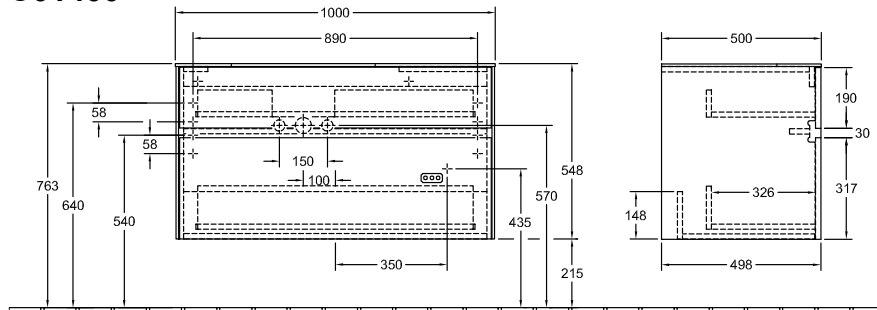

TECHNISCHE TEKENINGEN

C01400