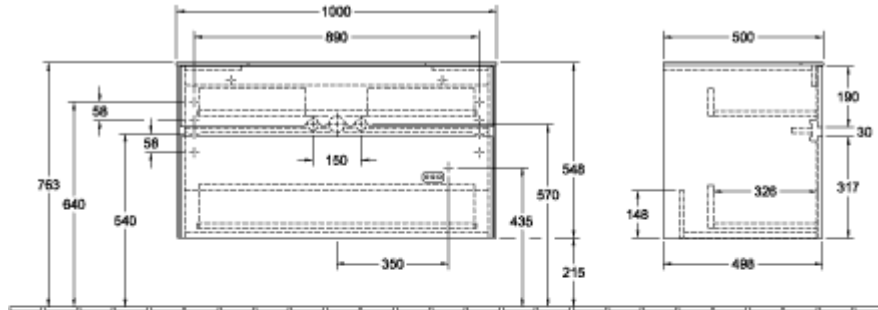

COLLARO WASTAFELONDERKAST HOEKIG

PRODUCTINFORMATIE

Artikel titel	Villeroy & Boch Collaro Wastafelonderkast, 2 uittrekladen, 1000 x 548 x 500 mm, Oak Kansas
Artikelnummer	C01900RH
Type opening	2 uittrekladen
Uitrusting	1x hoge glazen ladeschotje 2x lage glazen ladeschotjes 1x opbergdoos L 2x uittrekladen met antislip mat
Onderdelen van de levering	1x wastafelonderkast 1x bevestigingsset
Positie wastafel	wastafel in het midden
Diepte in mm	500
Breedte in mm	1000
Hoogte in mm	548
Collectie	Collaro
Productaanduiding	Wastafelonderkast
Geschikt voor	bijpassende wastafels
Functie	met SoftClosing
Materiaal voorzijde	spaanplaat
Oppervlakte Voorzijde	directe coating
Materiaal corpus	spaanplaat
Oppervlakte ombouw	directe coating
Ander materiaal	Greep: Aluminium
andere oppervlakken	Greep: lak, mat
Vorm	Hoekig
Kleuraanduiding	Oak Kansas
andere kleuraanduiding	Greep: Anthracite Matt
Met verlichting	Nee
Aantal wastafels op onderkast	1
Smart Home-compatibel	Nee

TECHNISCHE TEKENINGEN

C01900RH

N=L
220 - 240V