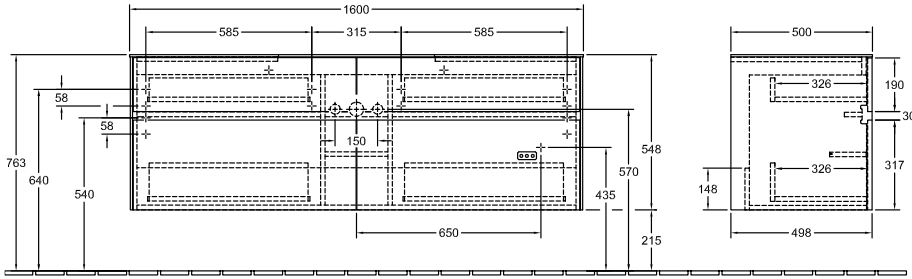

TECHNISCHE TEKENINGEN

C025L0