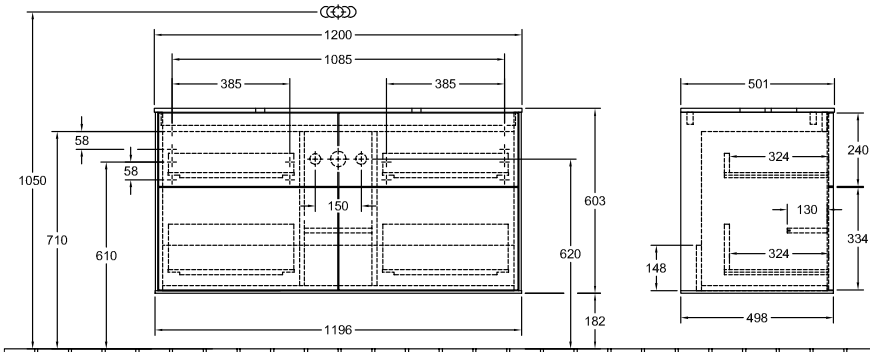

BADMEUBILAIR, ONDERKAST VOOR WASTAFEL, WASTAFELONDERKASTEN FINION

PRODUCTINFORMATIE

1 . POSITION

Model	F67
Breedte	1200 mm
Hoogte	603 mm
Diepte	501 mm
Gewicht	73 kg
Beschrijving	zonder kraangatboring Hout bevestiging wordt meegeleverd wastafel in het midden Uitrusting: 2x Accessoirepakket Finion, 4x uittrekladen met antislip mat Te combineren met: Finion 4143 61 Bijpassende wastafels a.u.b. apart bestellen, De modellen met glasplaat zonder kraangatboring kunnen een verlengde levertijd hebben, Annuleringen of wensen tot wijziging zijn niet in alle gevallen mogelijk. Uitrusting: 2x hoge glazen ladeschotjes, 6x lage glazen ladeschotjes, 2x opbergdoos S, 2x opbergdoos M, 4x uittrekladen met antislip mat
Montage	wandhangend
Materiaal	Hout
Aanbestedingsteksten	Finion; Wastafelonderkast; Hout; Afmeting: 1200 x 603 x 501 mm; Hoekig; zonder kraangatboring; wandhangend; bevestiging wordt meegeleverd; wastafel in het midden; Uitrusting: 2x Accessoirepakket Finion, 4x uittrekladen met antislip mat; Te combineren met: Finion 4143 61; Bijpassende wastafels a.u.b. apart bestellen, De modellen met glasplaat zonder kraangatboring kunnen een verlengde levertijd hebben, Annuleringen of wensen tot wijziging zijn niet in alle gevallen mogelijk.; Uitrusting: 2x hoge glazen ladeschotjes, 6x lage glazen ladeschotjes, 2x opbergdoos S, 2x opbergdoos M, 4x uittrekladen met antislip mat

TECHNISCHE TEKENINGEN

F67

*** Ausschnitt lt. Zeichnung
BA-AWTOHLBOHL