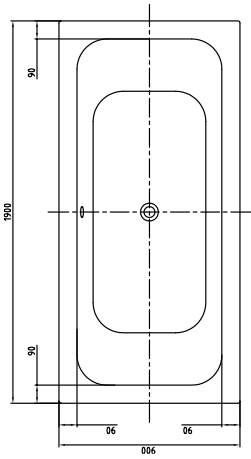

UBA199LFS2V
LOOP & FRIENDS SQUARE