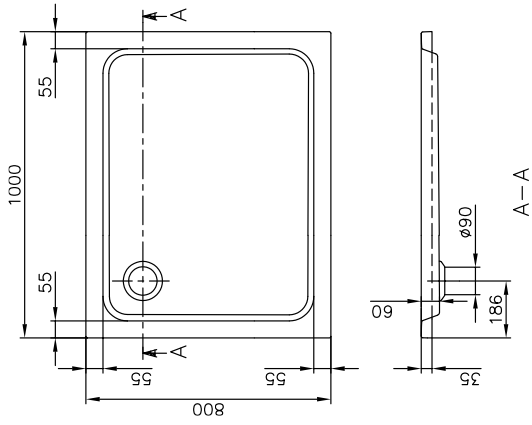

UDA1806DEN2V

UDA1806DEN2
DENIA