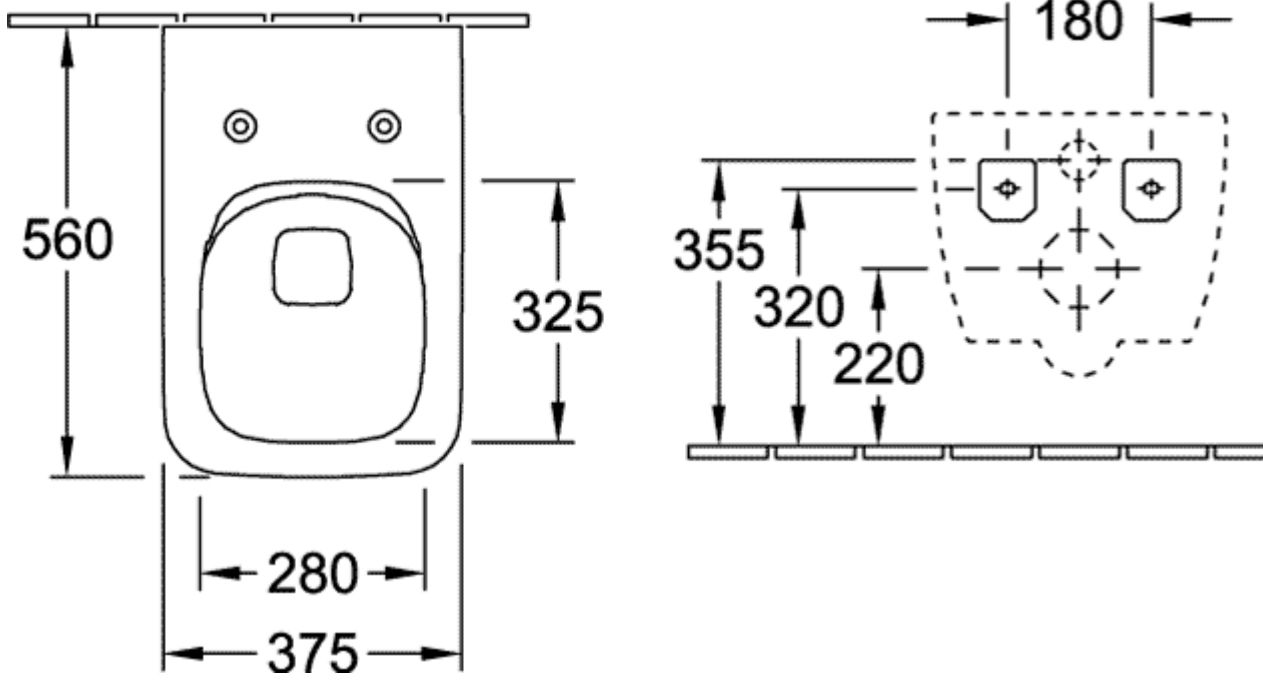

TECHNISCHE TEKENINGEN

4611RSR1