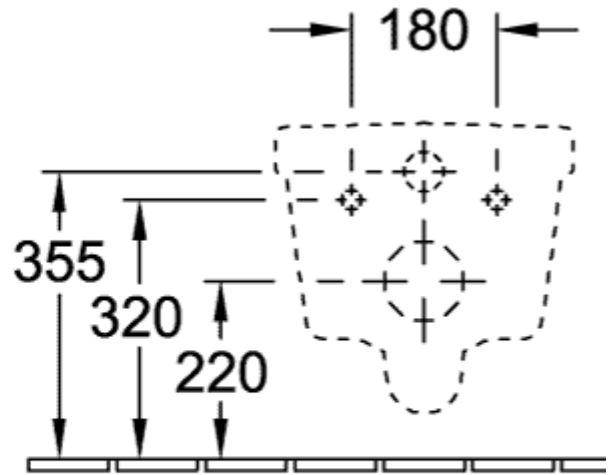

TECHNISCHE TEKENINGEN

5684HR01