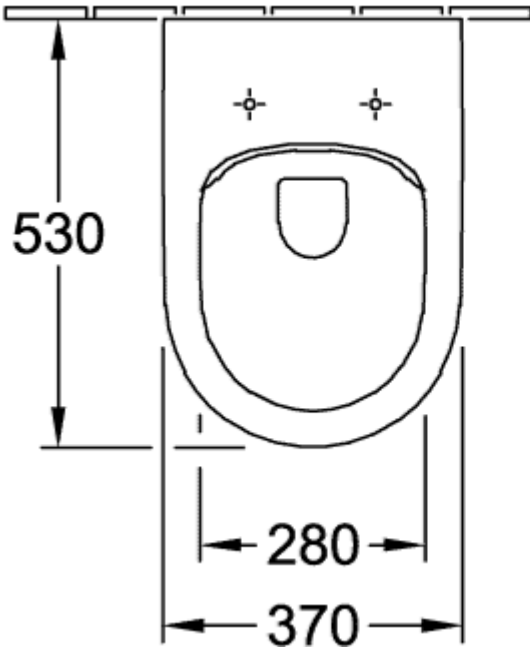

TECHNISCHE TEKENINGEN

5684HR01