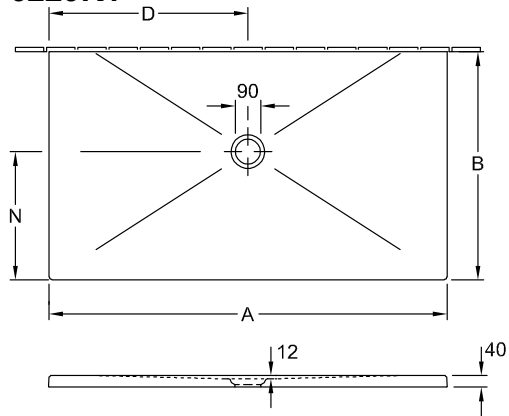

DOUCHEBAK, DOUCHEBAKKEN (KERAMIEK), DOUCHEBAKKEN SUBWAY INFINITY

PRODUCTINFORMATIE

1 . POSITION

Model	6229K1
Breedte	700 mm
Hoogte	40 mm
Lengte	1000 mm
Gewicht	28,88 kg
Beschrijving	<p>Keramik niet verkrijgbaar in CeramicPlus Deze douchebakken worden aan de lange zijde op maat gesneden en moeten met de op maat gesneden zijde (zijanten ongeglazuurd) tegen de wand worden geplaatst., De meerprijs voor het snijden is al in de totaalprijs inbegrepen!, Let op: de positie van de afvoer is asymmetrisch, niet centraal!,</p> <p>De inbouwhoogte van de douchebak kan bij gebruik van afvoergarnituur 9226 00 XX worden teruggebracht met 30 mm. Let op: deze afvoergarnituur voldoet niet aan EN 274.</p> <p>, *De met een sterretje gemarkeerde douchebakken kunnen uitsluitend worden ingebouwd met het Mepa installatiesysteem art.-nr. 9223 76 of desgewenst in een mortelbed. Keramik in wit Alpin (01) met antislipklasse B (PN18), taupe (TP), ardoise (W9) en ViPrint-decors met antislipklasse A (PN12). anti-slip Antislipklasse PN18</p>
Materiaal	Keramik
Aanbestedingsteksten	Subway Infinity; Douchebak; Keramik; Afmeting: 1000 x 700 x 40 mm; Rechthoek; Antislipklasse PN18

TECHNISCHE TEKENINGEN

6229K1

	A	B	D	N
6232 54	1600	900	800	500
6231 T3	1400	800	700	450
6231 T2	1400	750	700	450
6230 P3	1200	800	600	450
6230 P2	1200	750	600	450
6229 K2	1000	750	500	400
6229 K1	1000	700	500	400