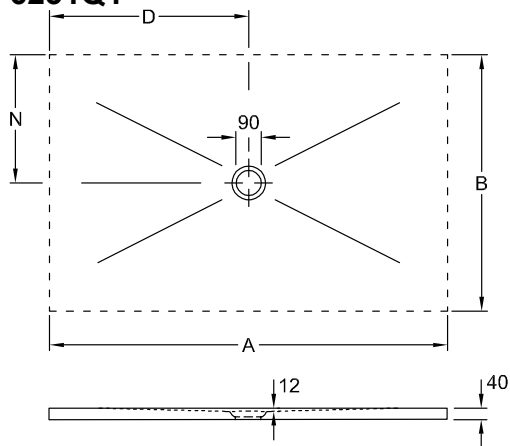

DOUCHEBAK, DOUCHEBAKKEN (KERAMIEK), DOUCHEBAKKEN SUBWAY INFINITY

PRODUCTINFORMATIE

1 . POSITION

Model	6231Q1
Breedte	700 mm
Hoogte	40 mm
Lengte	1200 mm
Gewicht	35,33 kg
Beschrijving	<p>Keramiëk niet verkrijgbaar in CeramicPlus Deze douchebakken worden aan 4 zijden op maat gesneden (ongeglazuurd) en kunnen uitsluitend worden gebruikt voor een verzonken installatie. De meerprijs voor het snijden is al in de totaalprijs inbegrepen!, Door ons bevestigde bestellingen van douchebakken-op-maat kunnen in principe niet worden geannuleerd of gewijzigd.,</p> <p>De inbouwhoogte van de douchebak kan bij gebruik van afvoergarnituur 9226 00 XX worden teruggebracht met 30 mm. Let op: deze afvoergarnituur voldoet niet aan EN 274.</p> <p>, *De met een sterretje gemarkeerde douchebakken kunnen uitsluitend worden ingebouwd met het Mepa installatiesysteem art.-nr. 9223 76 of desgewenst in een mortelbed. Keramiëk in wit Alpin (01) met antislipklasse B (PN18), taupe (TP), ardoise (W9) en ViPrint-decors met antislipklasse A (PN12). anti-slip</p>
Materiaal	Keramiëk
Aanbestedingsteksten	Subway Infinity; Douchebak; Keramiëk; Afmeting: 1200 x 700 x 40 mm; Rechthoek

TECHNISCHE TEKENINGEN

6231Q1

	A	B	D	N
6232 34	1500	900	750	450
6232 33	1500	800	750	400
6232 32	1500	750	750	375
6232 V4	1400	900	700	450
6232 V3	1400	800	700	400
6232 V2	1400	750	700	375
6232 N4	1200	900	600	450
6231 Q3	1200	800	600	400
6231 Q2	1200	750	600	375
6231 Q1	1200	700	600	350
6230 L3	1000	800	500	400
6230 L2	1000	750	500	375
6230 L1	1000	700	500	350
6229 H2	900	750	450	375
6229 H1	900	700	450	350
6229 C2	800	750	400	375
6228 H4	900	900	450	450
6228 H3	900	800	450	400
6228 C3	800	800	400	400