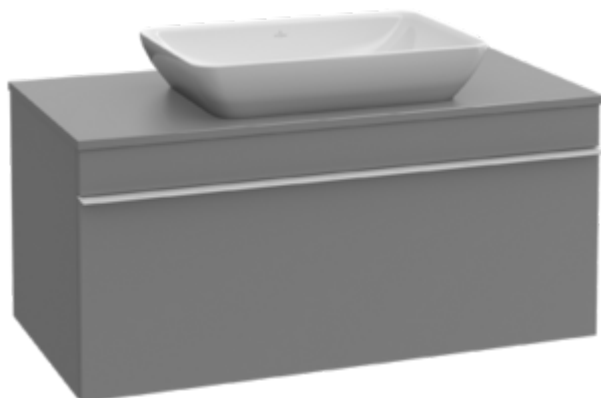

# BADMEUBILAIR, ONDERKAST VOOR WASTAFEL, WASTAFELONDERKASTEN VENTICELLO

### 1 . POSITION

Model	A94504
Breedte	757 mm
Hoogte	436 mm
Diepte	502 mm
Gewicht	26,5 kg
Beschrijving	Hout bevestiging wordt meegeleverd wastafel in het midden Grepen: greep Blue Uitrusting: 1 x Accessoirespakket 1, 1 uittreklade met antislip mat Te combineren met: opzetwastafel Venticello 4113 55
Montage	wandhangend
Materiaal	Hout
Aanbestedingsteksten	Venticello; Onderkast; Hout; Afmeting: 757 x 436 x 502 mm; wandhangend; bevestiging wordt meegeleverd; wastafel in het midden; Uitrusting: 1 x Accessoirespakket 1, 1 uittreklade met antislip mat; Te combineren met: opzetwastafel Venticello 4113 55; Grepen: greep Blue