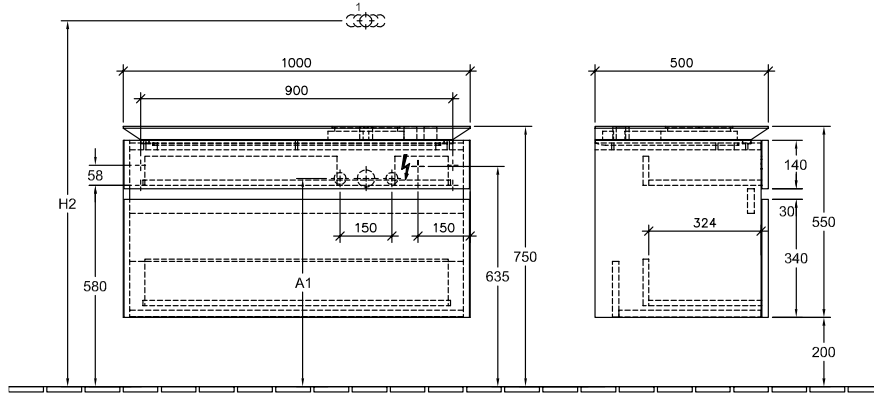

BADMEUBILAIR, ONDERKAST VOOR WASTAFEL, WASTAFELONDERKASTEN LEGATO

PRODUCTINFORMATIE

1 . POSITION

Model	B12800
Breedte	1000 mm
Hoogte	550 mm
Diepte	500 mm
Gewicht	55 kg
beschrijving	bevestiging wordt meegeleverd wastafel rechts Uitrusting: 1 x Accessoirepakket 1, 2 uittrekladen Te combineren met: opzetwastafels Loop & Friends 5144 00/01, 5148 00/01, 5149 00/01/10/11, opzetwastafel My Nature 4110 45, opzetwastafels Artis 4179 43, 4178 41
Montage	wandhangend
Aanbestedingsteksten	Legato; Onderkast; Afmeting: 1000 x 550 x 500 mm; wandhangend; bevestiging wordt meegeleverd; wastafel rechts; Uitrusting: 1 x Accessoirepakket 1, 2 uittrekladen; Te combineren met: opzetwastafels Loop & Friends 5144 00/01, 5148 00/01, 5149 00/01/10/11, opzetwastafel My Nature 4110 45, opzetwastafels Artis 4179 43, 4178 41

KLEUREN

Glossy White	B12800DH	4051202192136
White Wood	B12800E8	4051202350666
Glossy Grey	B12800FP	4051202192129
Oak Graphite	B12800FQ	4051202192105
White Matt	B12800MS	4051202192143
Terra Matt	B12800N9	4051202192112
Black Matt Lacquer	B12800PD	4051202529710
Elm Impresso	B12800PN	4051202192099
Stone Grey	B12800E3	4051202292157
Santana Oak	B12800E1	4051202276751

TECHNISCHE TEKENINGEN

B12800

⚡ 220 - 240 V loser Netzanschluss (laut VDE 0100 Teil 701)

	1	2	3	4	H2	A1
5144 00 / 01	X		X	X	1010	590
5148 00 / 01	X	X	X	X	1010	590
5149 00 / 01	X	X	X	X	1010	590
5149 10 / 11	X				1010	590
4110 45	X			X	1090	600
4125 40 / 41	X		X	X	1070	630
4179 43	X				1090	590
4178 41	X				1070	590