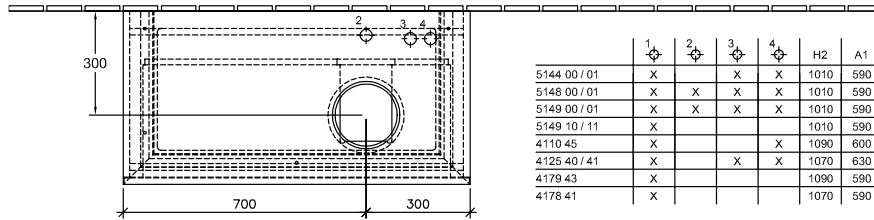

BADMEUBILAIR, ONDERKAST VOOR WASTAFEL, WASTAFELONDERKASTEN LEGATO

PRODUCTINFORMATIE

1 . POSITION

Model	B12800
Breedte	1000 mm
Hoogte	550 mm
Diepte	500 mm
Gewicht	55 kg
Beschrijving	Hout bevestiging wordt meegeleverd wastafel rechts Uitrusting: 1 x Accessoirespakket 1, 2 uittrekladen Te combineren met: opzetwastafels Loop & Friends 5144 00/01, 5148 00/01, 5149 00/01/10/11, opzetwastafel My Nature 4110 45, opzetwastafels Artis 4179 43, 4178 41
Montage	wandhangend
Materiaal	Hout
Aanbestedingsteksten	Legato; Onderkast; Hout; Afmeting: 1000 x 550 x 500 mm; wandhangend; bevestiging wordt meegeleverd; wastafel rechts; Uitrusting: 1 x Accessoirespakket 1, 2 uittrekladen; Te combineren met: opzetwastafels Loop & Friends 5144 00/01, 5148 00/01, 5149 00/01/10/11, opzetwastafel My Nature 4110 45, opzetwastafels Artis 4179 43, 4178 41

KLEUREN

Glossy White	B12800DH	4051202192136
Santana Oak	B12800E1	4051202276751
Stone Grey	B12800E3	4051202292157
White Wood	B12800E8	4051202350666
Glossy Grey	B12800FP	4051202192129
Oak Graphite	B12800FQ	4051202192105
White Matt	B12800MS	4051202192143
Terra Matt	B12800N9	4051202192112
Black Matt Lacquer	B12800PD	4051202529710
Elm Impresso	B12800PN	4051202192099

TECHNISCHE TEKENINGEN

B12800

⚡ 220 - 240 V loser Netzanschluss (laut VDE 0100 Teil 701)

	1	2	3	4	H2	A1
5144 00 / 01	X		X	X	1010	590
5148 00 / 01	X	X	X	X	1010	590
5149 00 / 01	X	X	X	X	1010	590
5149 10 / 11	X				1010	590
4110 45	X			X	1090	600
4125 40 / 41	X		X	X	1070	630
4179 43	X				1090	590
4178 41	X				1070	590