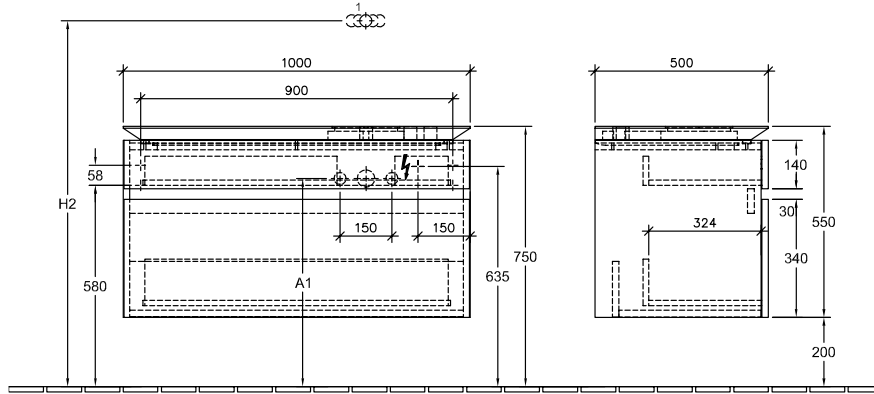

BADMEUBILAIR, ONDERKAST VOOR WASTAFEL, WASTAFELONDERKASTEN LEGATO

PRODUCTINFORMATIE

1 . POSITION

Model	B12800
Breedte	1000 mm
Hoogte	550 mm
Diepte	500 mm
Gewicht	55 kg
Beschrijving	Hout bevestiging wordt meegeleverd wastafel rechts Uitrusting: 1 x Accessoirespakket 1, 2 uittrekladen Te combineren met: opzetwastafels Loop & Friends 5144 00/01, 5148 00/01, 5149 00/01/10/11, opzetwastafel My Nature 4110 45, opzetwastafels Artis 4179 43, 4178 41
Montage	wandhangend
Materiaal	Hout
Aanbestedingsteksten	Legato; Onderkast; Hout; Afmeting: 1000 x 550 x 500 mm; wandhangend; bevestiging wordt meegeleverd; wastafel rechts; Uitrusting: 1 x Accessoirespakket 1, 2 uittrekladen; Te combineren met: opzetwastafels Loop & Friends 5144 00/01, 5148 00/01, 5149 00/01/10/11, opzetwastafel My Nature 4110 45, opzetwastafels Artis 4179 43, 4178 41

KLEUREN

Glossy White	B12800DH	4051202192136
Santana Oak	B12800E1	4051202276751
Stone Grey	B12800E3	4051202292157
White Wood	B12800E8	4051202350666
Glossy Grey	B12800FP	4051202192129
Oak Graphite	B12800FQ	4051202192105
White Matt	B12800MS	4051202192143
Terra Matt	B12800N9	4051202192112
Black Matt Lacquer	B12800PD	4051202529710
Elm Impresso	B12800PN	4051202192099

TECHNISCHE TEKENINGEN

B12800

⚡ 220 - 240 V loser Netzanschluss (laut VDE 0100 Teil 701)

	1	2	3	4	H2	A1
5144 00 / 01	X		X	X	1010	590
5148 00 / 01	X	X	X	X	1010	590
5149 00 / 01	X	X	X	X	1010	590
5149 10 / 11	X				1010	590
4110 45	X			X	1090	600
4125 40 / 41	X		X	X	1070	630
4179 43	X				1090	590
4178 41	X				1070	590