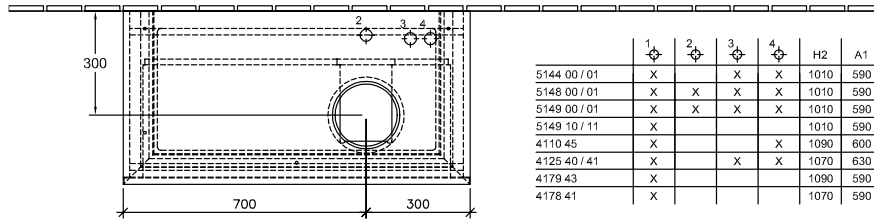

BADMEUBILAIR, ONDERKAST VOOR WASTAFEL, WASTAFELONDERKASTEN LEGATO

PRODUCTINFORMATIE

1 . POSITION

Model	B12800
Breedte	1000 mm
Hoogte	550 mm
Diepte	500 mm
Gewicht	55 kg
beschrijving	bevestiging wordt meegeleverd wastafel rechts Uitrusting: 1 x Accessoirepakket 1, 2 uittrekladen Te combineren met: opzetwastafels Loop & Friends 5144 00/01, 5148 00/01, 5149 00/01/10/11, opzetwastafel My Nature 4110 45, opzetwastafels Artis 4179 43, 4178 41
Montage	wandhangend
Aanbestedingsteksten	Legato; Onderkast; Afmeting: 1000 x 550 x 500 mm; wandhangend; bevestiging wordt meegeleverd; wastafel rechts; Uitrusting: 1 x Accessoirepakket 1, 2 uittrekladen; Te combineren met: opzetwastafels Loop & Friends 5144 00/01, 5148 00/01, 5149 00/01/10/11, opzetwastafel My Nature 4110 45, opzetwastafels Artis 4179 43, 4178 41

KLEUREN

Glossy White	B12800DH	4051202192136
White Wood	B12800E8	4051202350666
Glossy Grey	B12800FP	4051202192129
Oak Graphite	B12800FQ	4051202192105
White Matt	B12800MS	4051202192143
Terra Matt	B12800N9	4051202192112
Black Matt Lacquer	B12800PD	4051202529710
Elm Impresso	B12800PN	4051202192099
Stone Grey	B12800E3	4051202292157
Santana Oak	B12800E1	4051202276751

TECHNISCHE TEKENINGEN

B12800

⚡ 220 - 240 V loser Netzanschluss (laut VDE 0100 Teil 701)

	1	2	3	4	H2	A1
5144 00 / 01	X		X	X	1010	590
5148 00 / 01	X	X	X	X	1010	590
5149 00 / 01	X	X	X	X	1010	590
5149 10 / 11	X				1010	590
4110 45	X			X	1090	600
4125 40 / 41	X		X	X	1070	630
4179 43	X				1090	590
4178 41	X				1070	590