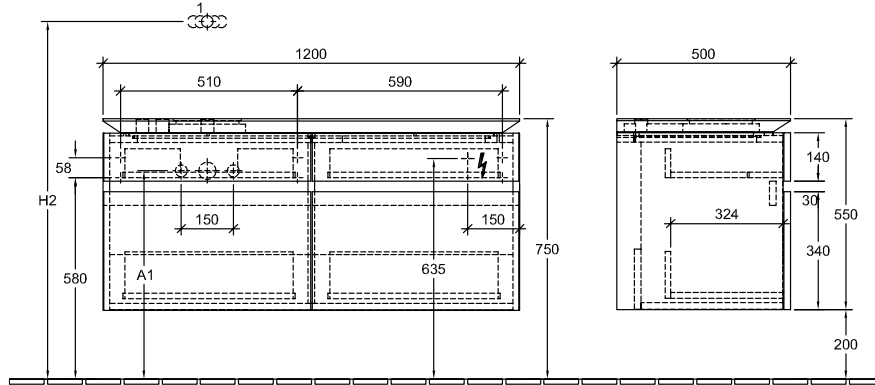

TECHNISCHE TEKENINGEN

B13000

⚡ 220 - 240 V loser Netzanschluss (laut VDE 0100 Teil 701)