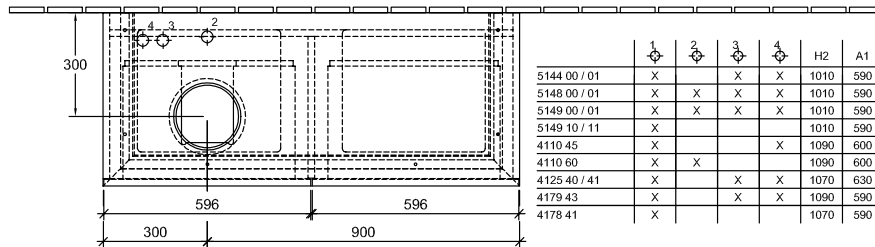

1	2	3	4	H2	A1
5144 00 / 01	X		X	X	1010	590
5148 00 / 01	X	X	X	X	1010	590
5149 00 / 01	X	X	X	X	1010	590
5149 10 / 11	X				1010	590
4110 45	X			X	1090	600
4110 60	X	X			1090	600
4125 40 / 41	X		X	X	1070	630
4179 43	X		X	X	1090	590
4178 41	X				1070	590