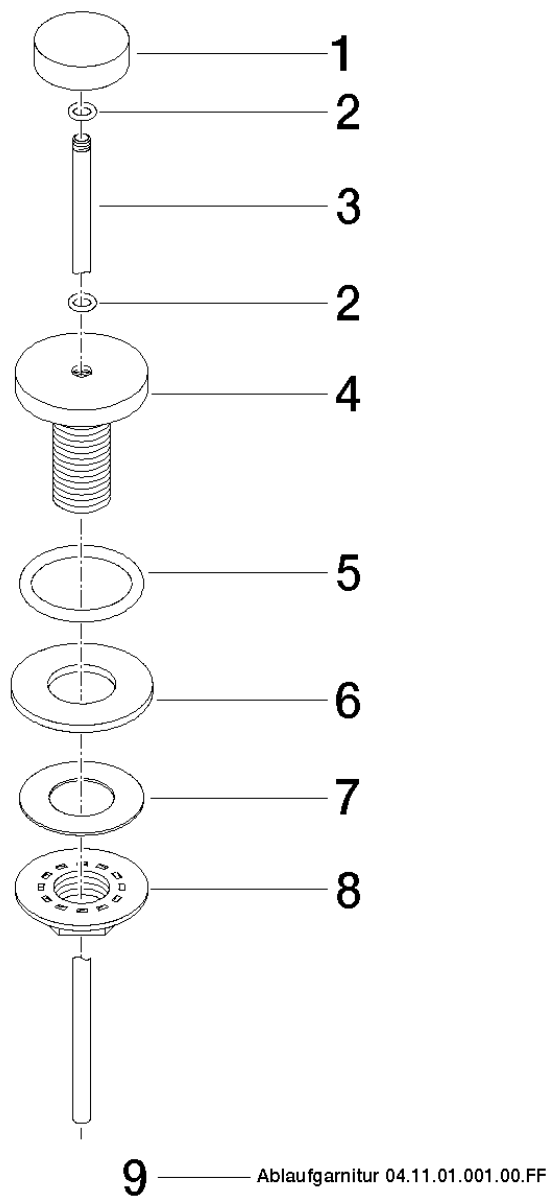

**Explosietekening**

**Bestelhoeveelheid**

<b>Nr.</b>	<b>Artikelnummer</b>	<b>Omschrijving</b>	<b>Installatiehoeveelheid</b>
1	092133001ff	greep	1
2	09141000790	dichting	2
3	093109004ff	trekstang	1
4	091840022ff	huls	1
5	09141009590	dichting	1
6	09140501290	dichting	1
7	09144000190	dichting	1
8	09231001090	moer	1
9	04110100100ff	afvoergarnituur	1