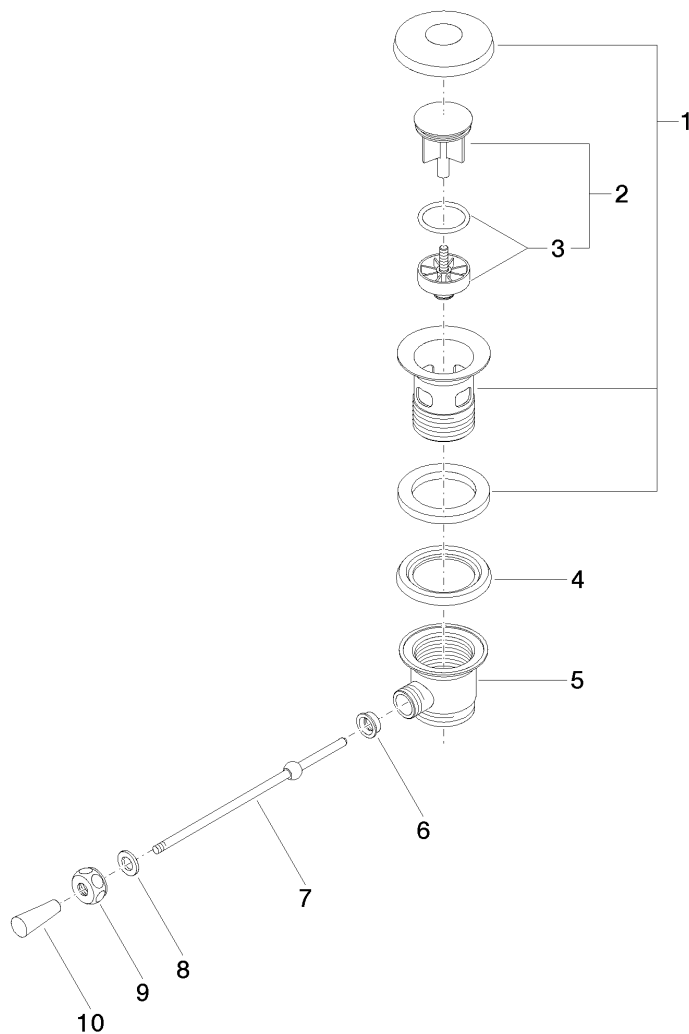

Explosietekening

**Bestelhoeveelheid**

<b>Nr.</b>	<b>Artikelnummer</b>	<b>Omschrijving</b>	<b>Installatiehoeveelheid</b>
<b>1</b>	90110102600ff	kop	1
<b>2</b>	04312001600ff	stop	1
<b>3</b>	0428100260090	toebehoor	1
<b>4</b>	09140302590	dichting	1
<b>5</b>	091101023ff	kop	1
<b>6</b>	09140504090	dichting	1
<b>7</b>	093109055ff	trekstang	1
<b>8</b>	09301104990	schijf	1
<b>9</b>	092330003ff	moer	1
<b>10</b>	092001040ff	greep	1