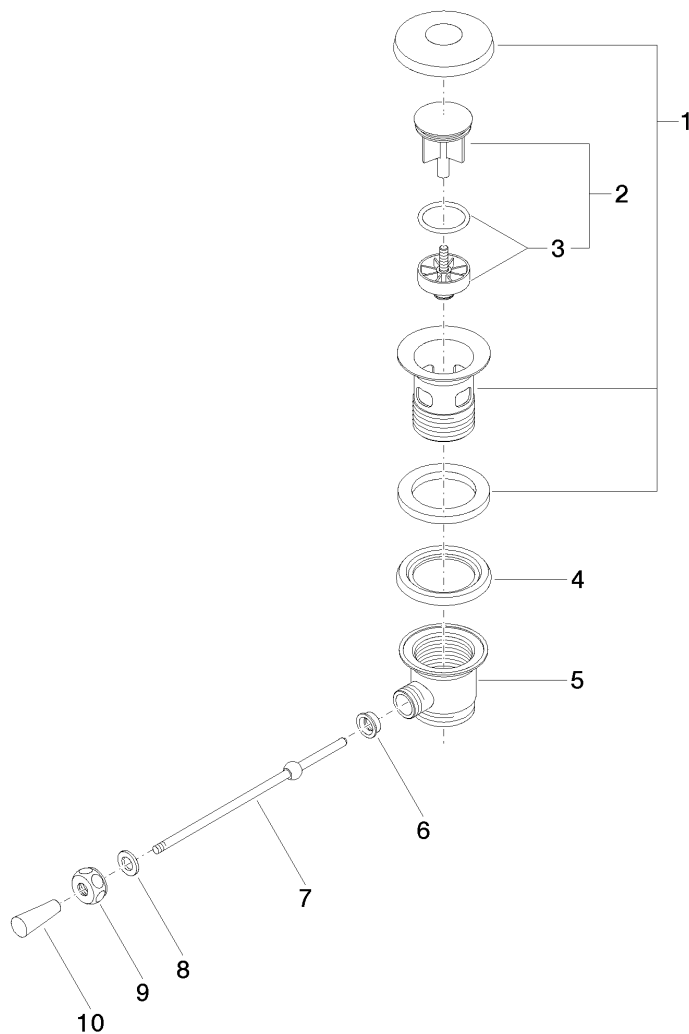

Explosietekening

Bestelhoeveelheid

Nr.	Artikelnummer	Omschrijving	Installatiehoeveelheid
1	90110102600ff	kop	1
2	04312001600ff	stop	1
3	0428100260090	toebehoor	1
4	09140302590	dichting	1
5	091101023ff	kop	1
6	09140504090	dichting	1
7	093109055ff	trekstang	1
8	09301104990	schijf	1
9	092330003ff	moer	1
10	092001040ff	greep	1