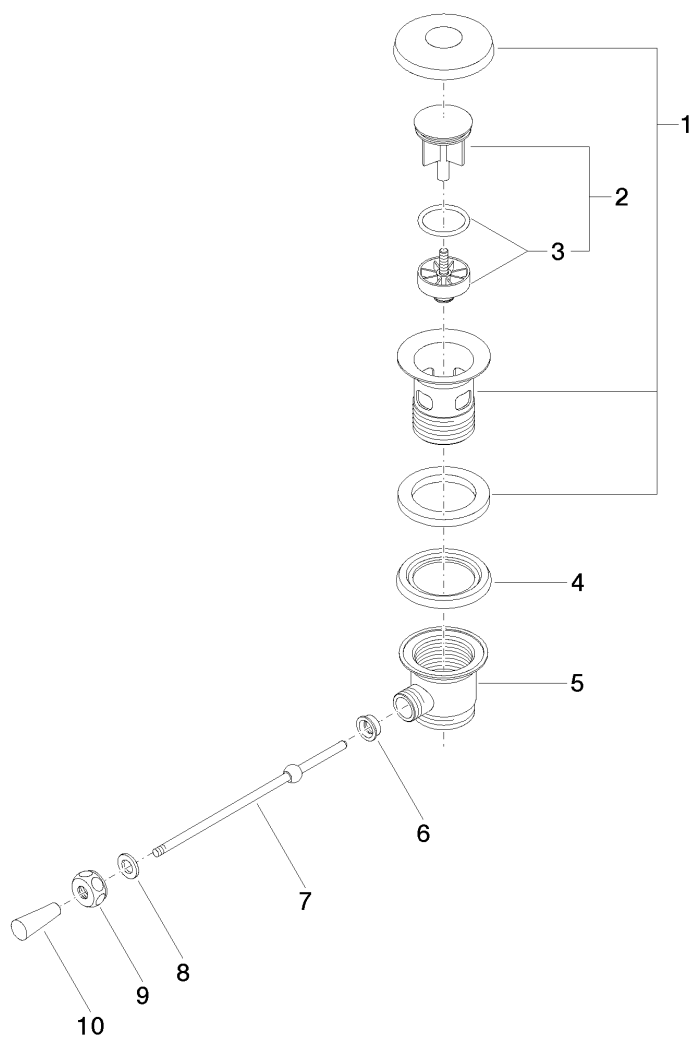

Productspecificaties

- Lengte kniehendel 185 mm

Alleen geschikt voor wastafels met overloop.

Oppervlakken

- chroom 10300970-00
- platina mat 10300970-06
- platina 10300970-08
- messing 10300970-09
- zwart mat 10300970-33
- champagne 10300970-47
- Cyprum 10300970-49
- 10300970-99

Explosietekening

Bestelhoeveelheid

Nr.	Artikelnummer	Omschrijving	Installatiehoeveelheid
1	90110102600ff	kop	1
2	04312001600ff	stop	1
3	0428100260090	toebehoor	1
4	09140302590	dichting	1
5	091101023ff	kop	1
6	09140504090	dichting	1
7	093109055ff	trekstang	1
8	09301104990	schijf	1
9	092330003ff	moer	1
10	092001040ff	greep	1