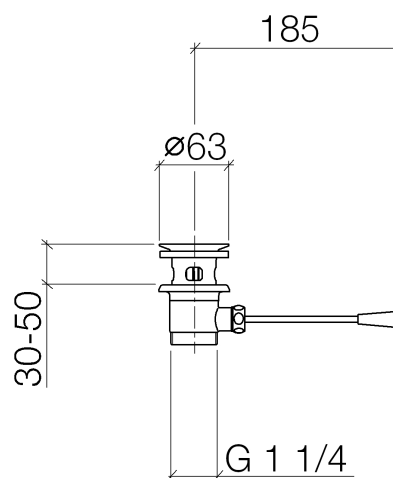

Productspecificaties

- Lengte kniehendel 185 mm

Alleen geschikt voor wastafels met overloop.

Oppervlakken

- chroom 10300970-00
- platina mat 10300970-06

Explosietekening

Bestelhoeveelheid

Nr.	Artikelnummer	Omschrijving	Installatiehoeveelheid
1	90110102600ff	kop	1
2	04312001600ff	stop	1
3	0428100260090	toebehoor	1
4	09140302590	dichting	1
5	091101023ff	kop	1
6	09140504090	dichting	1
7	093109055ff	trekstang	1
8	09301104990	schijf	1
9	092330003ff	moer	1
10	092001040ff	greep	1