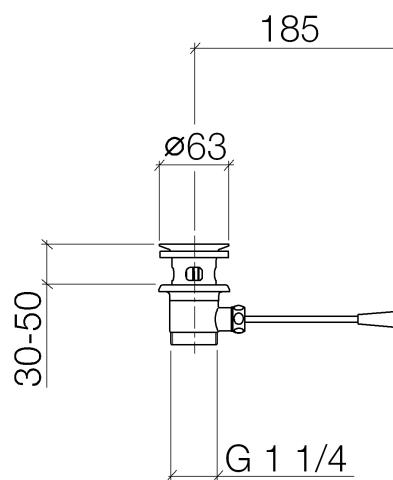

Productspecificaties

- Lengte kniehendel 185 mm

Alleen geschikt voor wastafels met overloop.

Oppervlakken

- chroom 10300970-00
- platina mat 10300970-06
- platina 10300970-08
- messing 10300970-09
- zwart mat 10300970-33
- champagne 10300970-47
- Cyprum 10300970-49
- 10300970-99

Explosietekening

Bestelhoeveelheid

Nr.	Artikelnummer	Omschrijving	Installatiehoeveelheid
1	90110102600ff	kop	1
2	04312001600ff	stop	1
3	0428100260090	toebehoor	1
4	09140302590	dichting	1
5	091101023ff	kop	1
6	09140504090	dichting	1
7	093109055ff	trekstang	1
8	09301104990	schijf	1
9	092330003ff	moer	1
10	092001040ff	greep	1