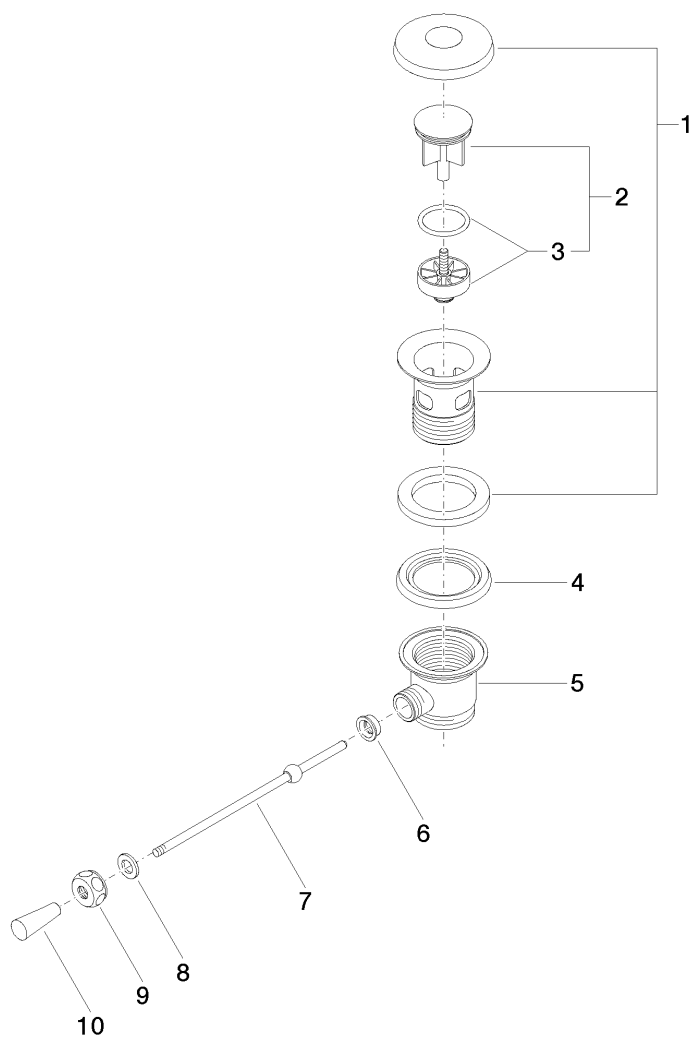

Productspecificaties

- Lengte kniehendel 185 mm

Alleen geschikt voor wastafels met overloop.

Oppervlakken

- chroom 10300970-00
- platina mat 10300970-06

Explosietekening

Bestelhoeveelheid

Nr.	Artikelnummer	Omschrijving	Installatiehoeveelheid
1	90110102600ff	kop	1
2	04312001600ff	stop	1
3	0428100260090	toebehoor	1
4	09140302590	dichting	1
5	091101023ff	kop	1
6	09140504090	dichting	1
7	093109055ff	trekstang	1
8	09301104990	schijf	1
9	092330003ff	moer	1
10	092001040ff	greep	1