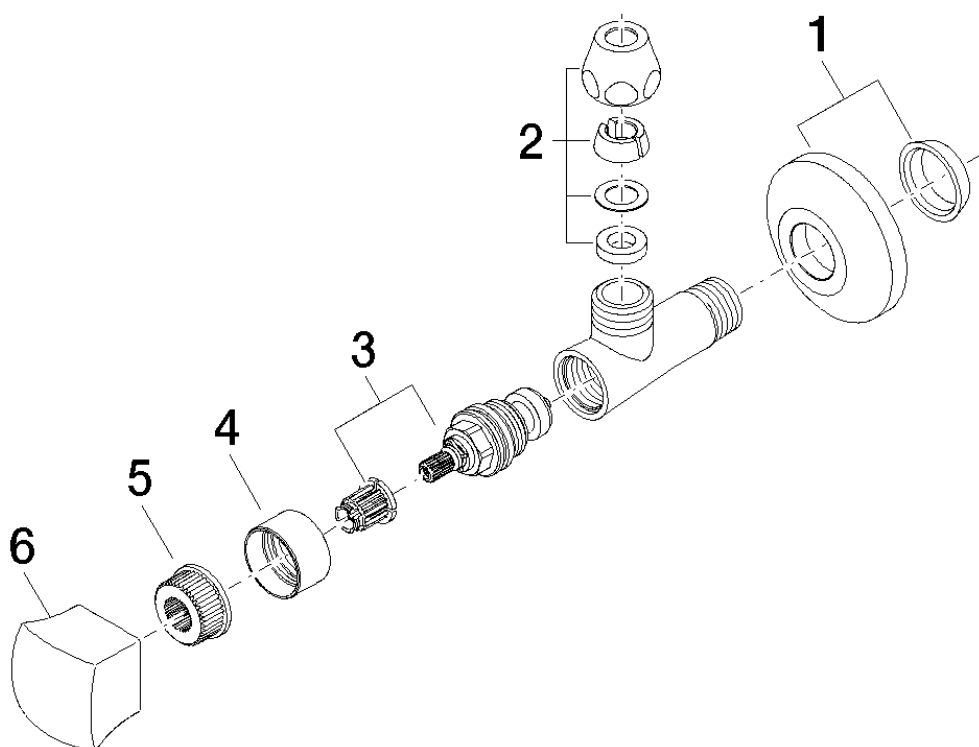

**Explosietekening**

## SQUARE Hoekstopkraan 1/2"

Artikelnummer: 22900910

### Bestelhoeveelheid

Nr.	Artikelnummer	Omschrijving	Installatiehoeveelheid
1	04270100300ff	rozet	1
2	04233004000ff	koppeling	1
3	9090030230190	bovendeel	1
4	091601012ff	ring	1
5	09121203090	basis-element	1
6	092091003ff	greep	1