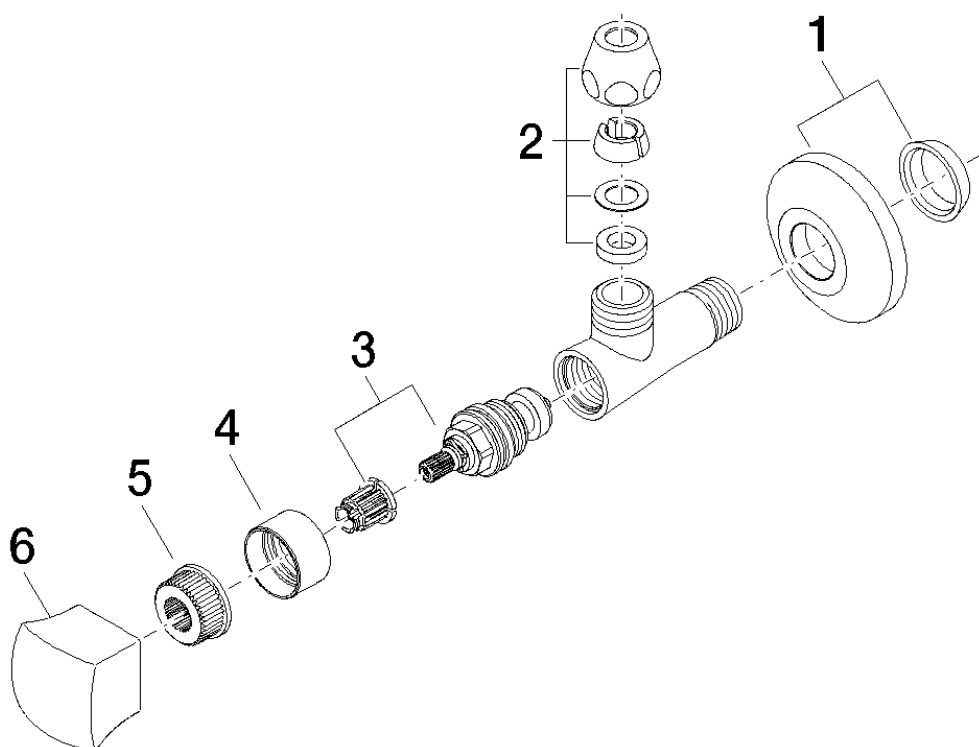

SQUARE Hoekstopkraan 1/2"

Artikelnummer: 22900910

Explosietekening

SQUARE Hoekstopkraan 1/2"

Artikelnummer: 22900910

Bestelhoeveelheid

Nr.	Artikelnummer	Omschrijving	Installatiehoeveelheid
1	04270100300ff	rozet	1
2	04233004000ff	koppeling	1
3	9090030230190	bovendeel	1
4	091601012ff	ring	1
5	09121203090	basis-element	1
6	092091003ff	greep	1

Debietdiagram