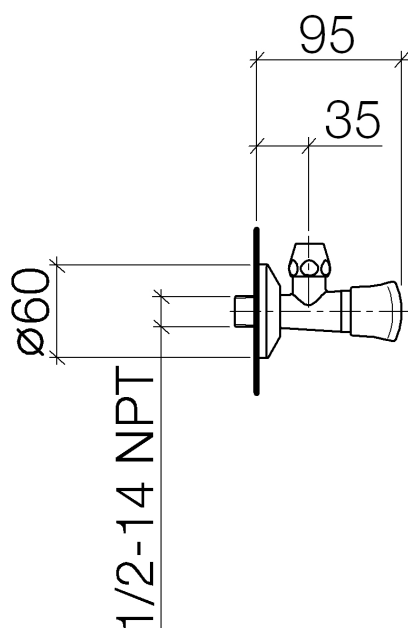

SQUARE Hoekstopkraan 1/2"

Artikelnummer: 22900910

Explosietekening

SQUARE Hoekstopkraan 1/2"

Artikelnummer: 22900910

Bestelhoeveelheid

Nr.	Artikelnummer	Omschrijving	Installatiehoeveelheid
1	04270100300ff	rozet	1
2	04233004000ff	koppeling	1
3	9090030230190	bovendeel	1
4	091601012ff	ring	1
5	09121203090	basis-element	1
6	092091003ff	greep	1

Debietdiagram