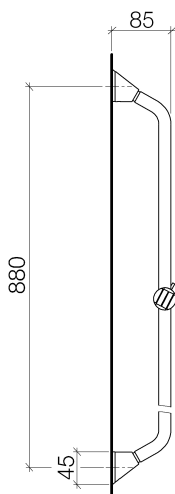

**SOURCE Glijstang 940mm met houder**  
Artikelnummer: 26701940

# SOURCE Glijstang 940mm met houder

Artikelnummer: 26701940

## Explosietekening