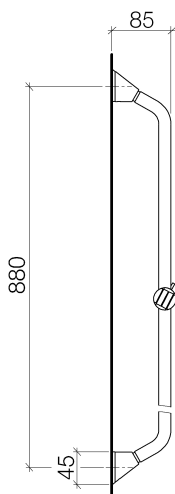

SOURCE Glijstang 940mm met houder
Artikelnummer: 26701940

SOURCE Glijstang 940mm met houder

Artikelnummer: 26701940

Explosietekening

SOURCE Glijstang 940mm met houder

Artikelnummer: 26701940

Bestelhoeveelheid

Nr.	Artikelnummer	Omschrijving	Installatiehoeveelheid
1	0530310250090	bevestigingsset	2
2	081794500ff	houder	2
3	09311104990	stift	2
4	081794550ff	houder	1
5	09311114490	stift	2
6	08184051990	huls	2
7	082825523ff	stang	1
8	05301250002ff	schuifstuk	1
9	081794551ff	houder	1