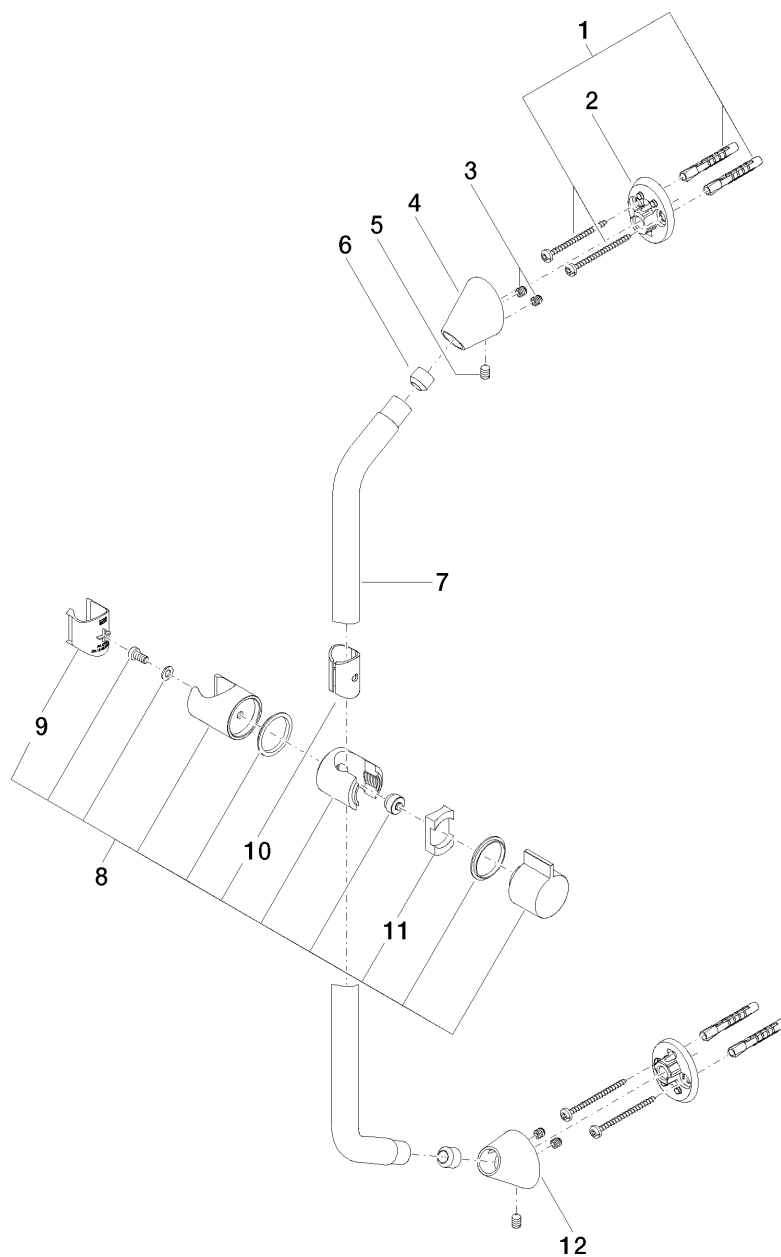

**SOURCE Glijstang 940mm met houder**  
Artikelnummer: 26701940

# SOURCE Glijstang 940mm met houder

Artikelnummer: 26701940

## Explosietekening

## SOURCE Glijstang 940mm met houder

Artikelnummer: 26701940