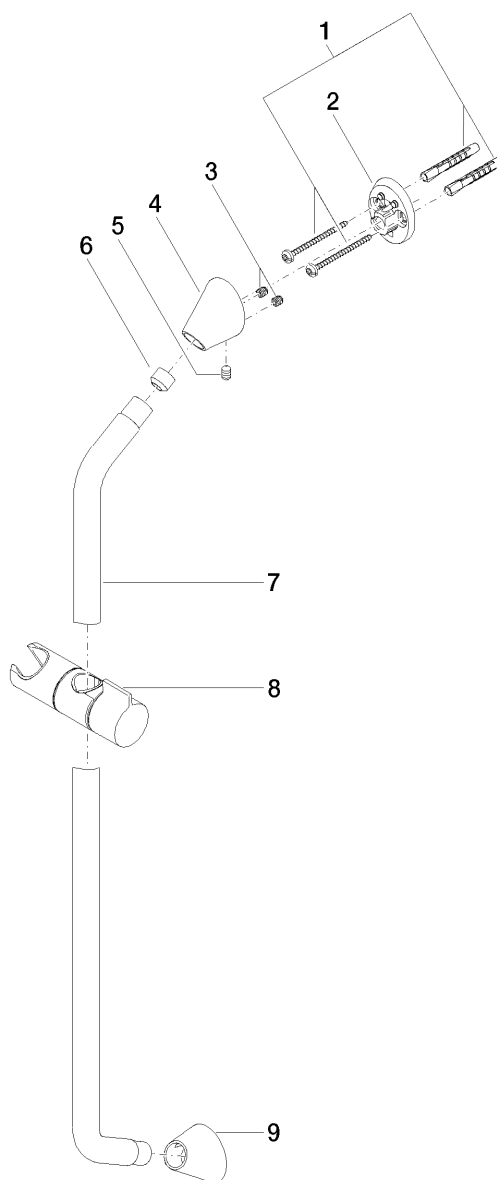

SOURCE Glijstang 940mm met houder
Artikelnummer: 26701940

SOURCE Glijstang 940mm met houder

Artikelnummer: 26701940

Explosietekening

SOURCE Glijstang 940mm met houder

Artikelnummer: 26701940

Bestelhoeveelheid

Nr.	Artikelnummer	Omschrijving	Installatiehoeveelheid
1	0530310250090	bevestigingsset	2
2	081794500ff	houder	2
3	09311104990	stift	2
4	081794550ff	houder	1
5	09311114490	stift	2
6	08184051990	huls	2
7	082825523ff	stang	1
8	05301250002ff	schuifstuk	1
9	081794551ff	houder	1