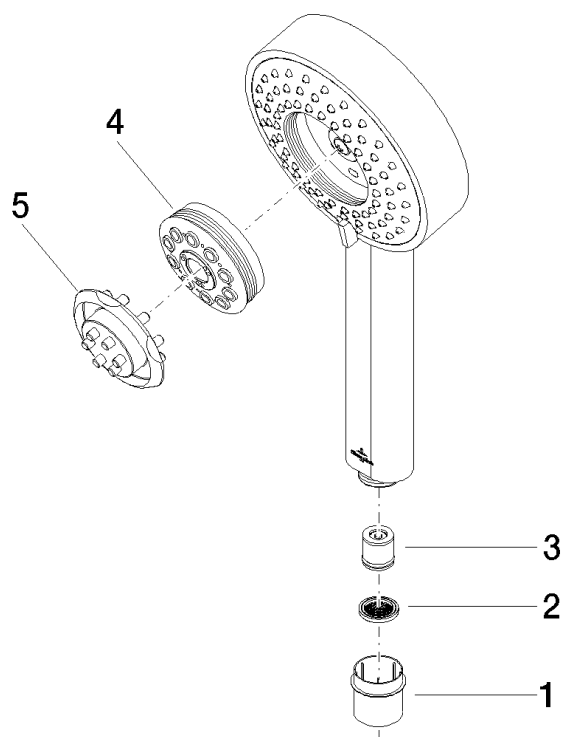

# Serienübergreifende Artikel Handdouche "Modern" 1/2", 120mm

Artikelnummer: 28011969

## Explosietekening

## Serienübergreifende Artikel Handdouche "Modern" 1/2", 120mm

Artikelnummer: 28011969

### Bestelhoeveelheid

Nr.	Artikelnummer	Omschrijving	Installatiehoeveelheid
1	09210211590	kap	1
2	09230103990	inzetstuk	1
3	09230107790	doorstroombegrenzer	1
4	0412110710090	douche	1
5	09300902290	sleutel	1