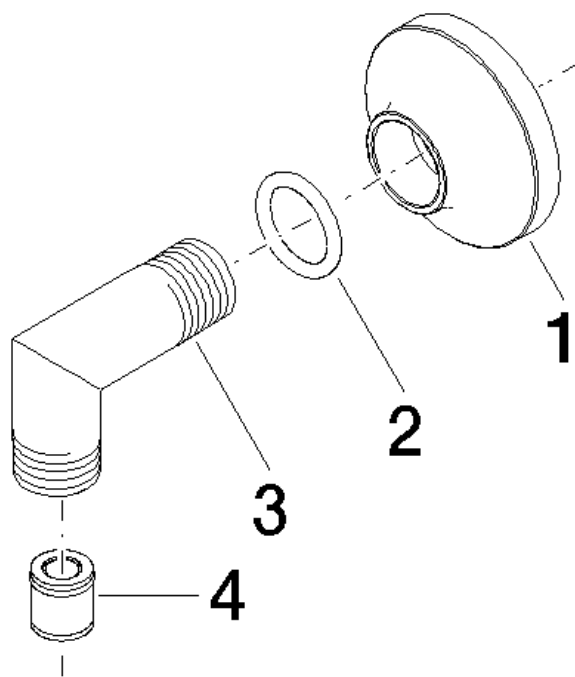

LaFleur Wandaansluitbocht 1/2"

Artikelnummer: 28450955

Explosietekening

LaFleur Wandaansluitbocht 1/2"

Artikelnummer: 28450955

Bestelhoeveelheid

Nr.	Artikelnummer	Omschrijving	Installatiehoeveelheid
1	092795503ff	rozet	1
2	09141002690	dichting	1
3	091103121ff	koppeling	1
4	09230104090	terugslagklep	1