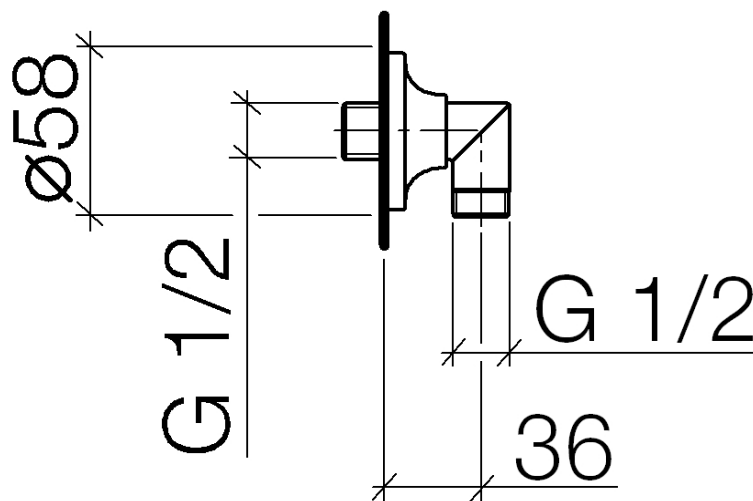

# LaFleur Wandaansluitbocht 1/2"

Artikelnummer: 28450955

## LaFleur Wandaansluitbocht 1/2"

Artikelnummer: 28450955