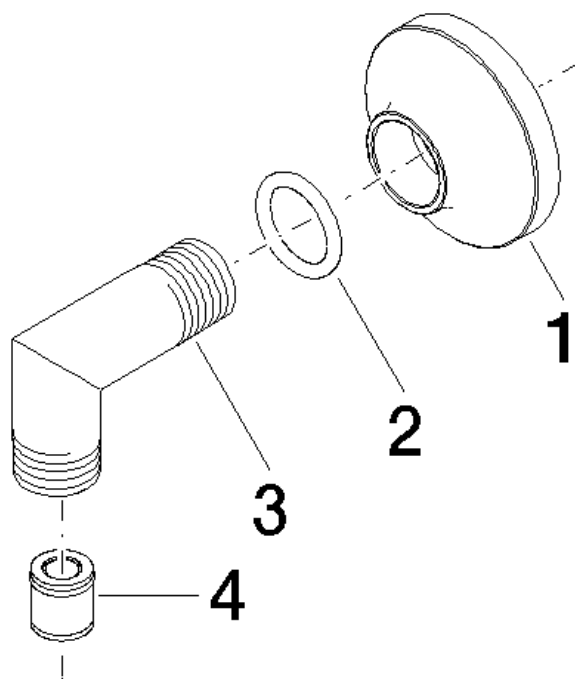

# LaFleur Wandaansluitbocht 1/2"

Artikelnummer: 28450955

## LaFleur Wandaansluitbocht 1/2"

Artikelnummer: 28450955