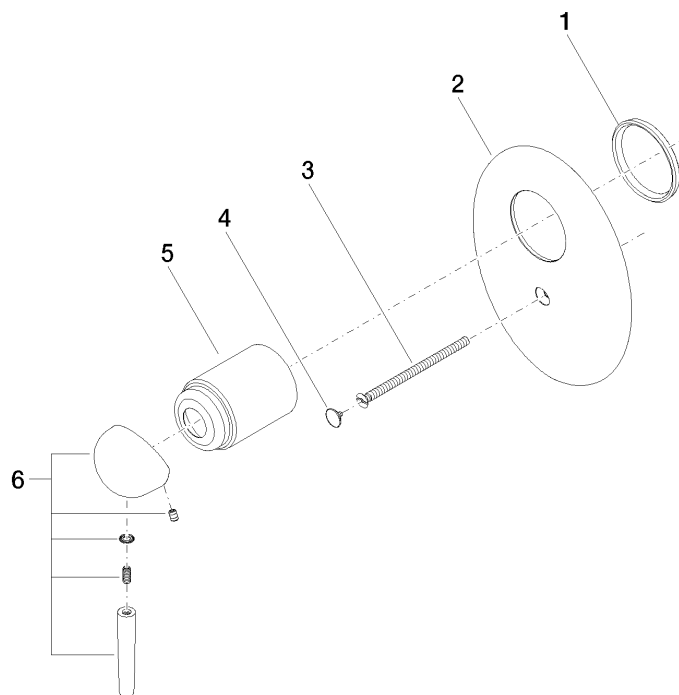

# SOURCE Douche-eenhedelmengkraan xSTREAM

Artikelnummer: 36015940

## Explosietekening

## SOURCE Douche-eenhendelmengkraan xSTREAM

Artikelnummer: 36015940