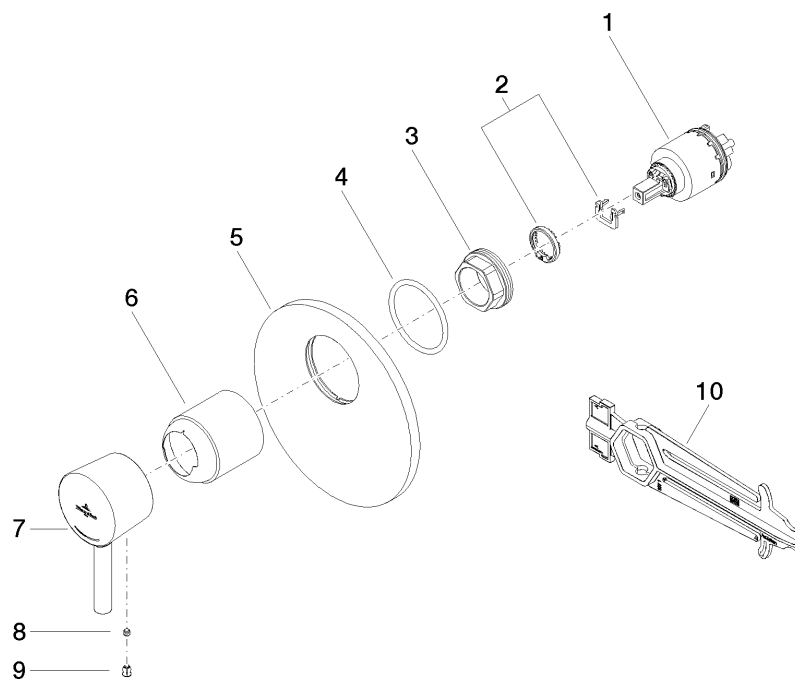

# LaFleur Eenhendel mengkraan voor inbouwmontage zonder omstelling

Artikelnummer: 36020955

## Explosietekening