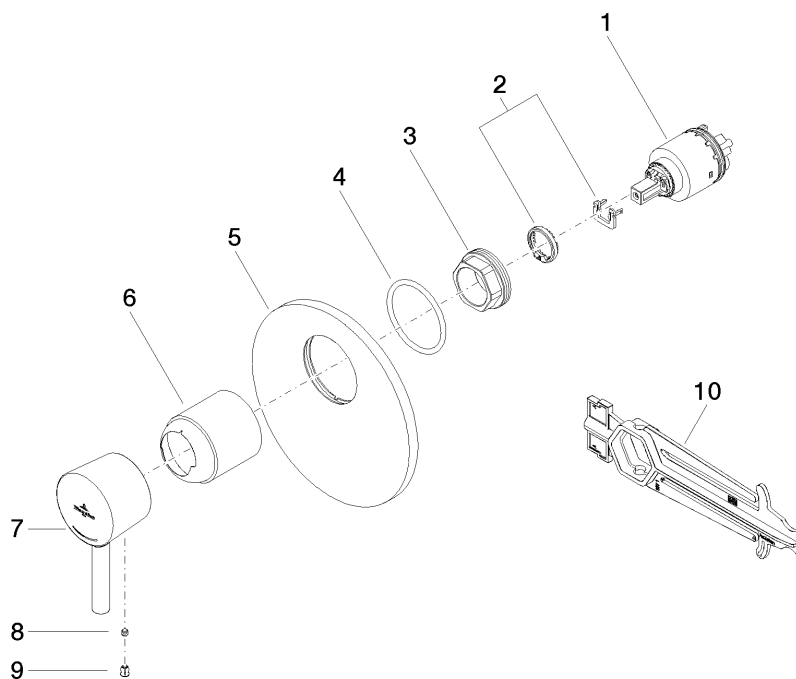

LaFleur Eenhendel mengkraan voor inbouwmontage zonder omstelling

Artikelnummer: 36020955

LaFleur Eenhendel mengkraan voor inbouwmontage zonder omstelling

Artikelnummer: 36020955

Explosietekening

LaFleur Eenhendel mengkraan voor inbouwmontage zonder omstelling

Artikelnummer: 36020955

Bestelhoeveelheid

Nr.	Artikelnummer	Omschrijving	Installatiehoeveelheid
1	9015050380090	kartouche	1
2	0428101490090	toebehoor	1
3	09240444890	moer	1
4	09141008490	dichting	1
5	091102251ff	plaat	1
6	091102252ff	huls	1
7	092095012ff	greep	1
8	09311109990	stift	1
9	09312001790	stop	1
10	09300906490	sleutel	1

LaFleur Eenhendel mengkraan voor inbouwmontage zonder omstelling

Artikelnummer: 36020955

Debietdiagram