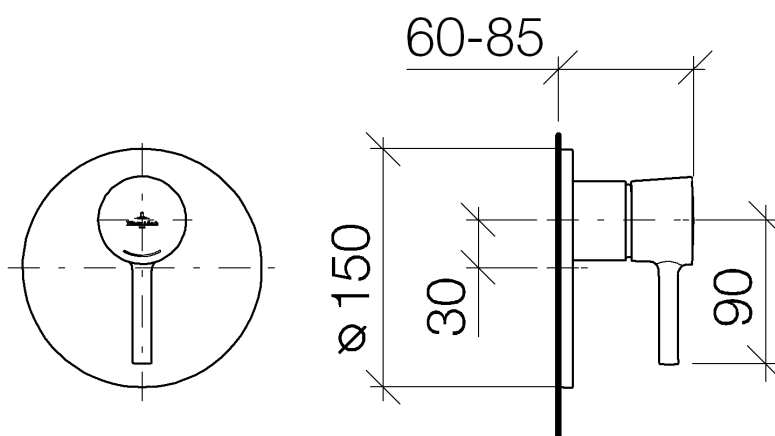

# LaFleur Eenhendel mengkraan voor inbouwmontage zonder omstelling

Artikelnummer: 36020955