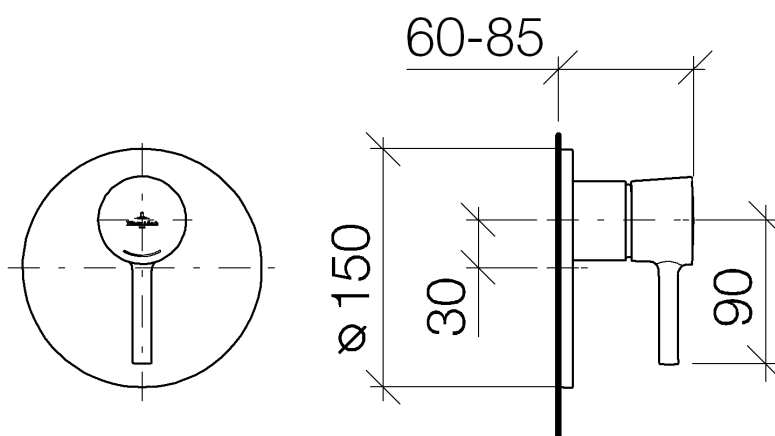

LaFleur Eenhendel mengkraan voor inbouwmontage zonder omstelling

Artikelnummer: 36020955

LaFleur Eenhendel mengkraan voor inbouwmontage zonder omstelling

Artikelnummer: 36020955

Explosietekening

LaFleur Eenhendel mengkraan voor inbouwmontage zonder omstelling

Artikelnummer: 36020955

Bestelhoeveelheid

Nr.	Artikelnummer	Omschrijving	Installatiehoeveelheid
1	9015050380090	kartouche	1
2	0428101490090	toebehoor	1
3	09240444890	moer	1
4	09141008490	dichting	1
5	091102251ff	plaat	1
6	091102252ff	huls	1
7	092095012ff	greep	1
8	09311109990	stift	1
9	09312001790	stop	1
10	09300906490	sleutel	1

LaFleur Eenhendel mengkraan voor inbouwmontage zonder omstelling

Artikelnummer: 36020955

Debietdiagram