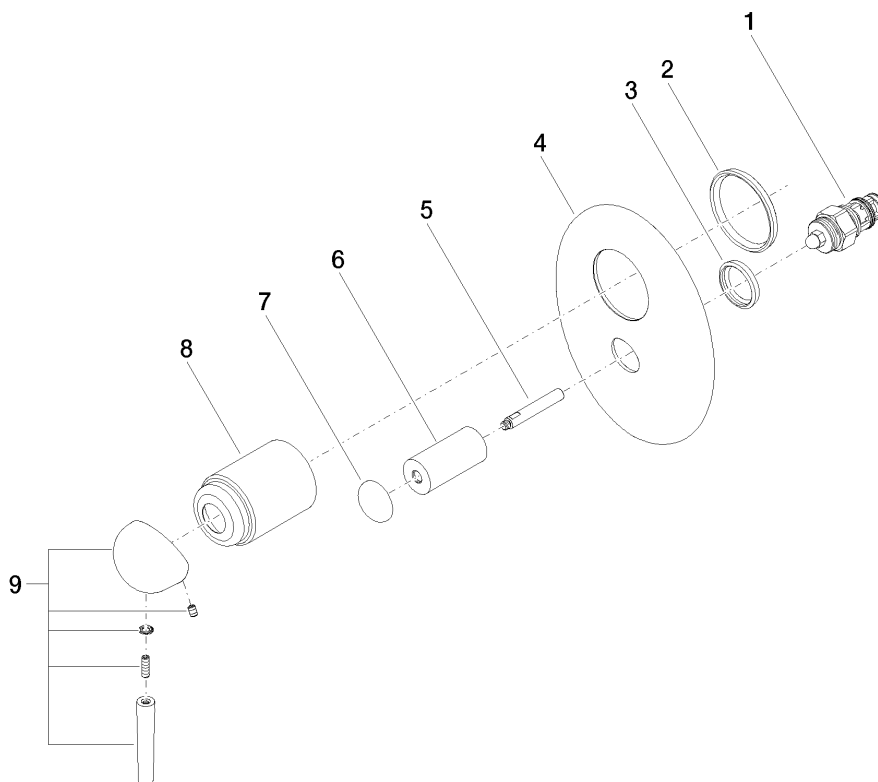

Explosietekening

SOURCE Bad eenhendelmengkraan xSTREAM

Artikelnummer: 36115940

Bestelhoeveelheid

Nr.	Artikelnummer	Omschrijving	Installatiehoeveelheid
1	0421340800190	omstelling	1
2	09140309590	dichting	1
3	09140309390	dichting	1
4	091102192ff	afdekking	1
5	093109021ff	trekstang	1
6	092102014ff	rozet	1
7	092094035ff	greep	1
8	091102072ff	rozet	1
9	90209404300ff	greep	1