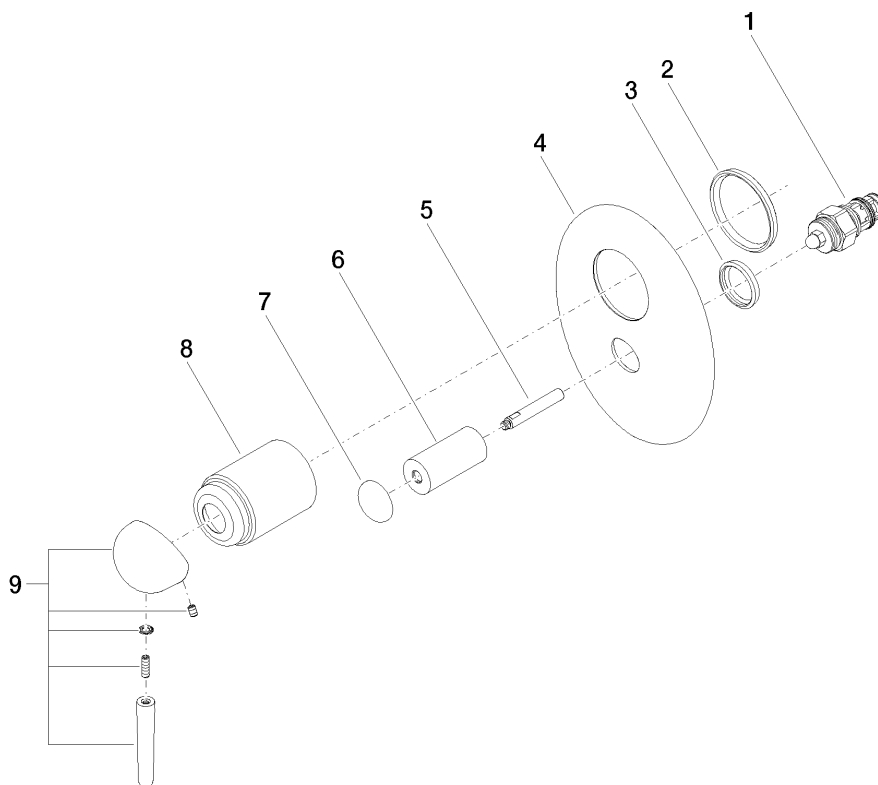

**Explosietekening**

## SOURCE Bad eenhendelmengkraan xSTREAM

Artikelnummer: 36115940

### Bestelhoeveelheid

Nr.	Artikelnummer	Omschrijving	Installatiehoeveelheid
1	0421340800190	omstelling	1
2	09140309590	dichting	1
3	09140309390	dichting	1
4	091102192ff	afdekking	1
5	093109021ff	trekstang	1
6	092102014ff	rozet	1
7	092094035ff	greep	1
8	091102072ff	rozet	1
9	90209404300ff	greep	1