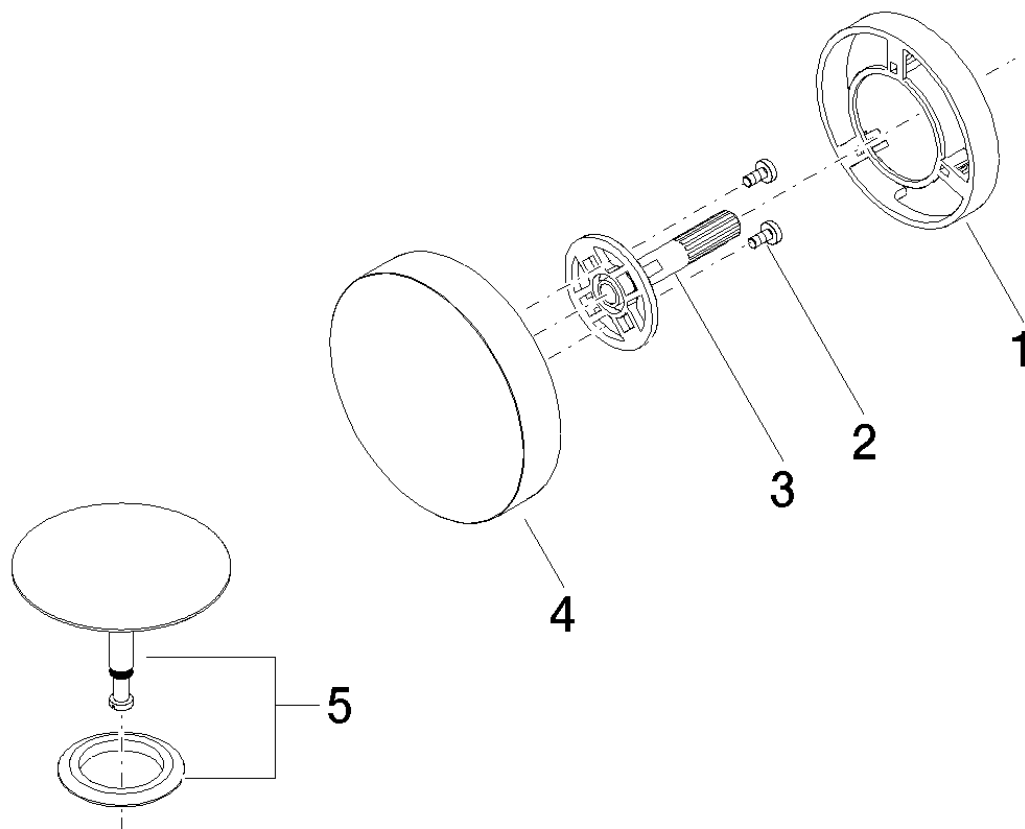

**Explosietekening**

## Serienübergreifende Produkte Badvulkombinatie Inbouwset

Artikelnummer: 36246970

### Bestelhoeveelheid

Nr.	Artikelnummer	Omschrijving	Installatiehoeveelheid
1	091101108ff	afdekking	1
2	09303012590	schroef	2
3	09182004190	basis-element	1
4	092097060ff	greep	1
5	04312003148ff	stop	1