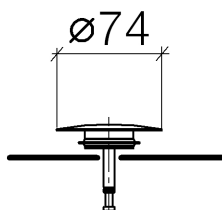

Serienübergreifende Produkte Badvulkombinatie Inbouwset
Artikelnummer: 36246970