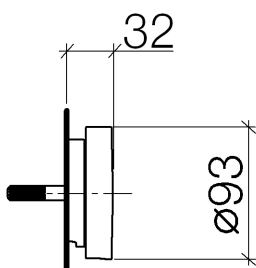

Serienübergreifende Produkte Badvulkombinatie Inbouwset
Artikelnummer: 36246970