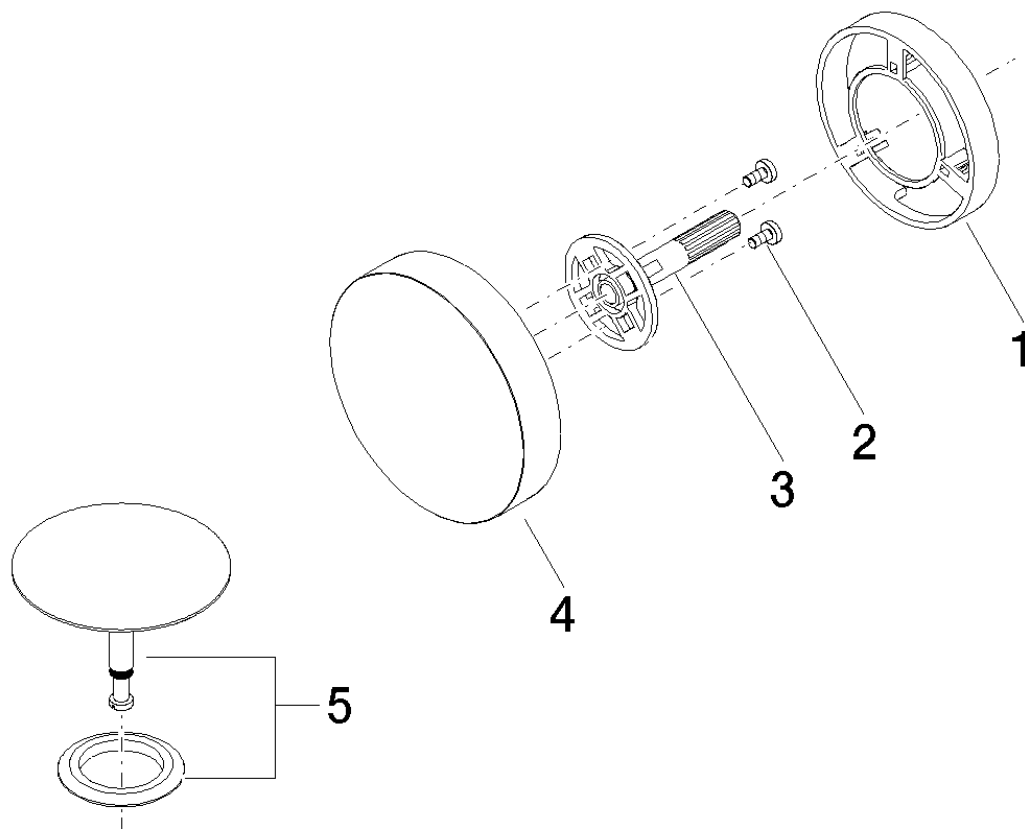

**Serienübergreifende Produkte Badvulkombinatie Inbouwset**  
Artikelnummer: 36246970

**Explosietekening**

## Serienübergreifende Produkte Badvulkombinatie Inbouwset

Artikelnummer: 36246970

### Bestelhoeveelheid

Nr.	Artikelnummer	Omschrijving	Installatiehoeveelheid
1	091101108ff	afdekking	1
2	09303012590	schroef	2
3	09182004190	basis-element	1
4	092097060ff	greep	1
5	04312003148ff	stop	1

**Debietdiagram**