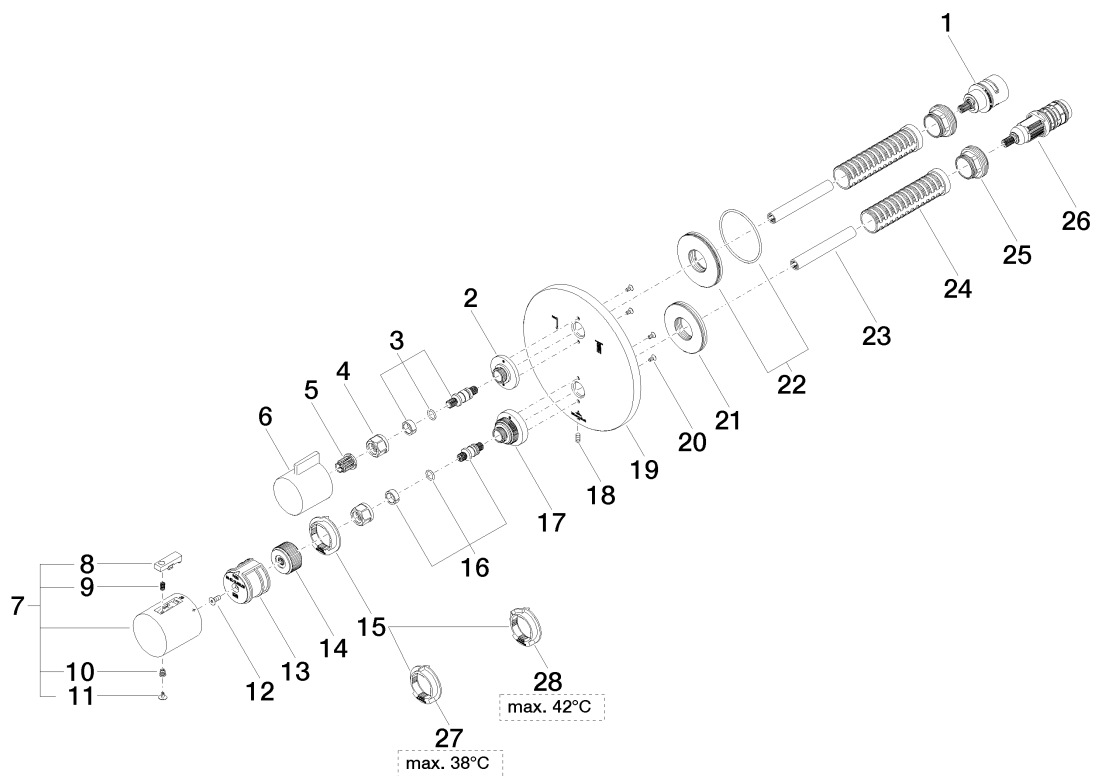

Serienübergreifende Artikel Inbouwthermostaat met 2-weg stopkraan
Artikelnummer: 36426969

Serienübergreifende Artikel Inbouwthermostaat met 2-weg stopkraan

Artikelnummer: 36426969

Explosietekening

Serienübergreifende Artikel Inbouwthermostaat met 2-weg stopkraan

Artikelnummer: 36426969

Bestelhoeveelheid

Nr.	Artikelnummer	Omschrijving	Installatiehoeveelheid
1	9090031630090	omstelling	1
2	091212053ff	basis-element	1
3	04290611100ff	spindel	1
4	09233002390	moer	2
5	09121200290	nylon kapje	1
6	092067006ff	greep	1
7	04173300401ff	greep	1
8	092133010ff	greep	1
9	09160202790	veer	1
10	09303013690	schroef	1
11	093120049ff	stop	1
12	09303012490	schroef	1
13	09121205290	basis-element	1
14	09121205490	basis-element	1
15	09281014390	regelstuk	1
16	04290602400ff	spindel	1
17	091212051ff	basis-element	1
18	09311113490	stift	1
19	091102226ff	plaat	1
20	09303015790	schroef	1
21	09300118890	schijf	1
22	9030011900090	schijf	1
23	09230112490	huls	2
24	09184007790	huls	2
25	09240425790	moer	2
26	9015020120090	kartouche	1
27	09281015090	regelstuk	1
28	09281015190	regelstuk	1

Debietdiagram