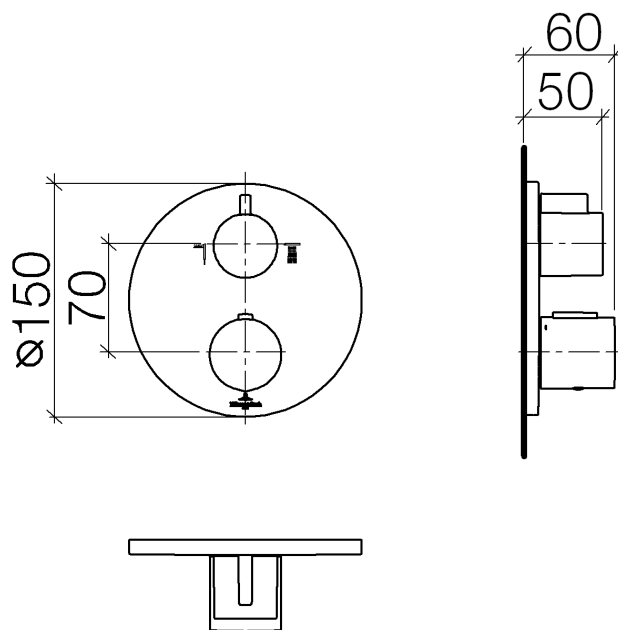

Serienübergreifende Artikel Inbouwthermostaat met 2-weg stopkraan
Artikelnummer: 36426969

Serienübergreifende Artikel Inbouwthermostaat met 2-weg stopkraan

Artikelnummer: 36426969

Explosietekening

Serienübergreifende Artikel Inbouwthermostaat met 2-weg stopkraan

Artikelnummer: 36426969

Bestelhoeveelheid

Nr.	Artikelnummer	Omschrijving	Installatiehoeveelheid
1	9090031630090	omstelling	1
2	091212053ff	basis-element	1
3	04290611100ff	spindel	1
4	09233002390	moer	2
5	09121200290	nylon kapje	1
6	092067006ff	greep	1
7	04173300401ff	greep	1
8	092133010ff	greep	1
9	09160202790	veer	1
10	09303013690	schroef	1
11	093120049ff	stop	1
12	09303012490	schroef	1
13	09121205290	basis-element	1
14	09121205490	basis-element	1
15	09281014390	regelstuk	1
16	04290602400ff	spindel	1
17	091212051ff	basis-element	1
18	09311113490	stift	1
19	091102226ff	plaat	1
20	09303015790	schroef	1
21	09300118890	schijf	1
22	9030011900090	schijf	1
23	09230112490	huls	2
24	09184007790	huls	2
25	09240425790	moer	2
26	9015020120090	kartouche	1
27	09281015090	regelstuk	1
28	09281015190	regelstuk	1

Debietdiagram