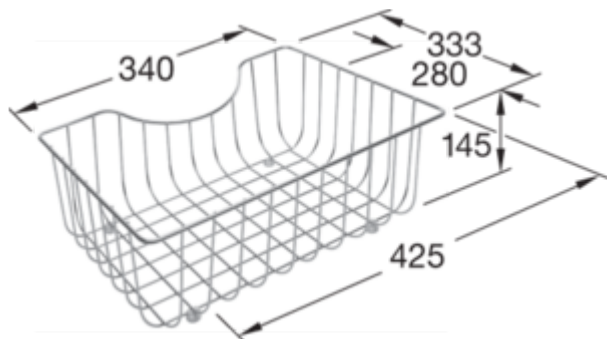

## PRODUCTINFORMATIE

. POSITION

Model	8K0900
Gewicht	0,9 kg
Beschrijving	Draadkorf