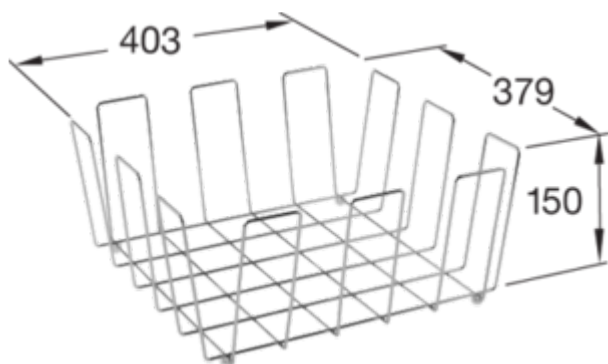

TOEBEHOREN, SPOELBAKACCESSOIRES, KEUKENACCESSOIRES, TOEBEHOREN VOOR SPOELBAKKEN ACCESSOIRES

PRODUCTINFORMATIE

. POSITION

Model	8K1200
Gewicht	0,83 kg
Beschrijving	Draadkorf

KLEUREN

Stainless Steel	8K1200K1	4047289857303
-----------------	----------	---------------