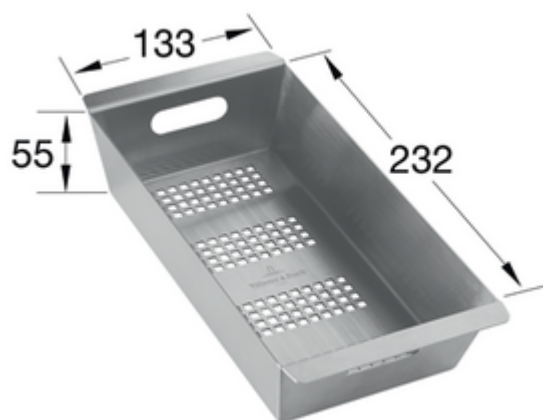

## PRODUCTINFORMATIE

. POSITION

Model	8K2300
Gewicht	0,51 kg