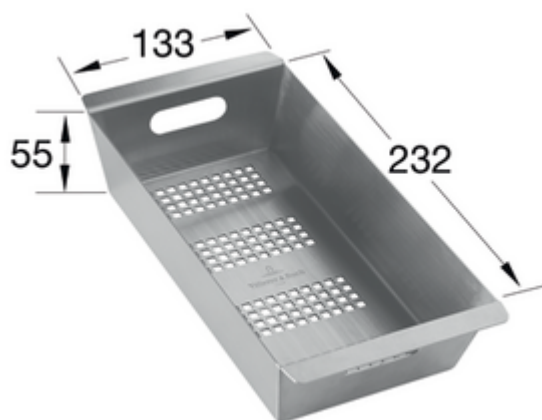

TOEBEHOREN, SPOELBAKACCESSOIRES, ACCESSOIRES ACCESSOIRES

PRODUCTINFORMATIE

. POSITION

Model	8K2300
Gewicht	0,51 kg

KLEUREN

Stainless Steel 8K2300K1 4051202242626